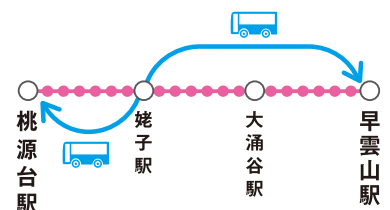

お問い合わせ

●箱根ロープウェイ／平日:0465-32-2205(9:00～17:00) 土・日・祝日:0460-84-8439(9:00～17:00)