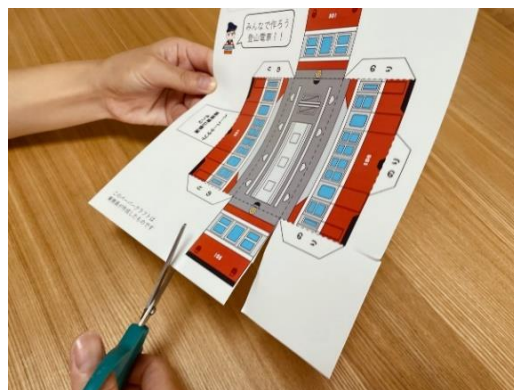

オリジナルペーパークラフト

6 その他

2021年7月22日(木) 12:00に、考案した乗務員によるオリジナルペーパークラフト作りの動画を同ページにて公開いたします。また、動画内ではクロスワードの回答も発表いたしますので、ぜひご覧ください。

以上