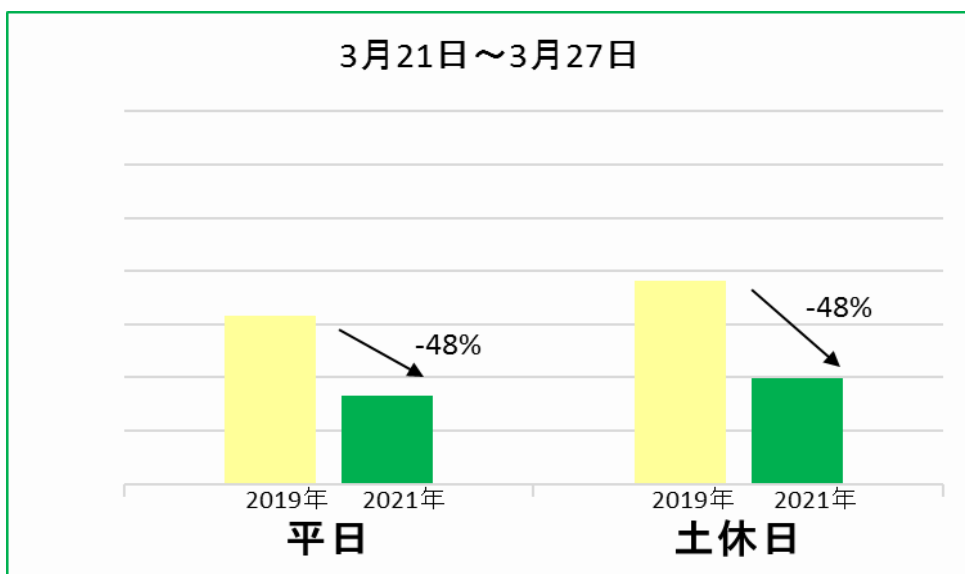

箱根湯本駅乗降人員グラフ（平日・土休日別）

※2018年度同週との差（2019年度は自然災害などの影響あり）

3月14日～3月20日

3月7日～3月13日

2月28日～3月6日

2月21日～2月27日

2月14日～2月20日

2月7日～2月13日

1月31日～2月6日

1月24日～1月30日

1月17日～1月23日

1月10日～1月16日

1月3日～1月9日

12月27日～1月2日

12月20日～12月26日

12月13日～12月19日