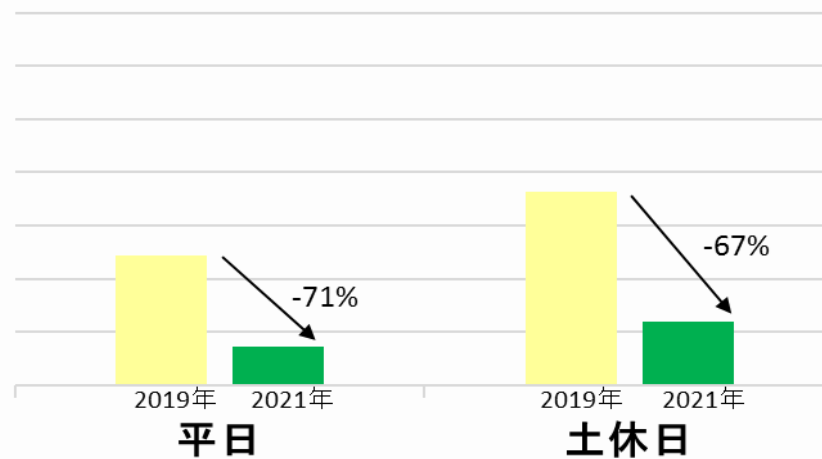

箱根湯本駅乗降人員グラフ（平日・土休日別）

※2018年度同週との差（2019年度は自然災害などの影響あり）

3月14日～3月20日

3月7日～3月13日

2月28日～3月6日

2月21日～2月27日

2月14日～2月20日

2月7日～2月13日

1月31日～2月6日

1月24日～1月30日

1月17日～1月23日

1月10日～1月16日

1月3日～1月9日

12月27日～1月2日

12月20日～12月26日

12月13日～12月19日