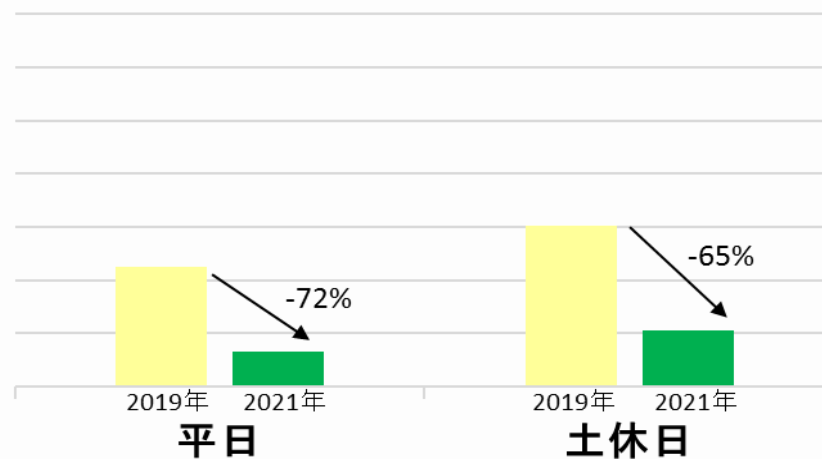

箱根湯本駅乗降人員グラフ（平日・土休日別）

※2018年度同週との差（2019年度は自然災害などの影響あり）

3月14日～3月20日

3月7日～3月13日

2月28日～3月6日

2月21日～2月27日

2月14日～2月20日

2月7日～2月13日

1月31日～2月6日

1月24日～1月30日

1月17日～1月23日

1月10日～1月16日

1月3日～1月9日

12月27日～1月2日

12月20日～12月26日

12月13日～12月19日