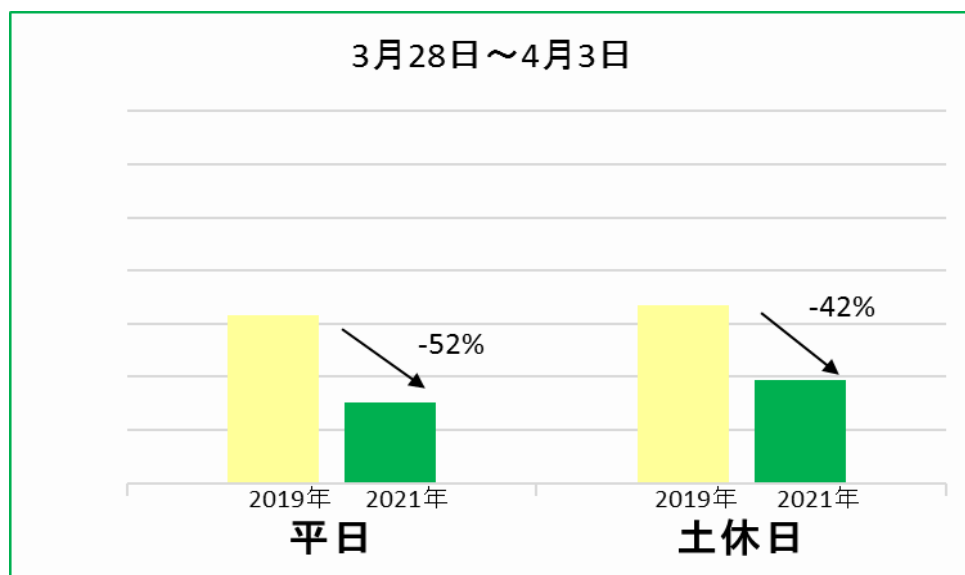

箱根湯本駅乗降人員グラフ（平日・土休日別）

※2018年度同週との差（2019年度は自然災害などの影響あり）

3月14日～3月20日

3月7日～3月13日

2月28日～3月6日

2月21日～2月27日

2月14日～2月20日

2月7日～2月13日

1月31日～2月6日

1月24日～1月30日

1月17日～1月23日

1月10日～1月16日

1月3日～1月9日

12月27日～1月2日

12月20日～12月26日

12月13日～12月19日