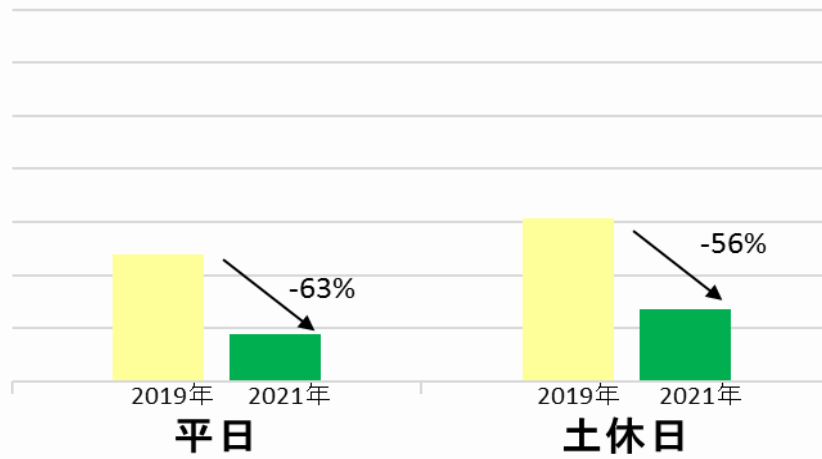

箱根湯本駅乗降人員グラフ（平日・土休日別）

※2018年度同週との差（2019年度は自然災害などの影響あり）

3月14日～3月20日

3月7日～3月13日

2月28日～3月6日

2月21日～2月27日

2月14日～2月20日

2月7日～2月13日

1月31日～2月6日

1月24日～1月30日

1月17日～1月23日

1月10日～1月16日

1月3日～1月9日

12月27日～1月2日

12月20日～12月26日

12月13日～12月19日