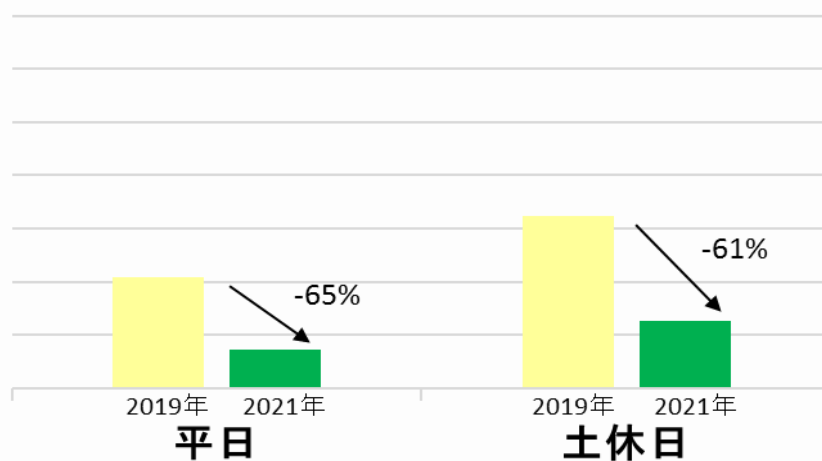

箱根湯本駅乗降人員グラフ（平日・土休日別）

※2018年度同週との差（2019年度は自然災害などの影響あり）

3月14日～3月20日

3月7日～3月13日

2月28日～3月6日

2月21日～2月27日

2月14日～2月20日

2月7日～2月13日

1月31日～2月6日

1月24日～1月30日

1月17日～1月23日

1月10日～1月16日

1月3日～1月9日

12月27日～1月2日

12月20日～12月26日

12月13日～12月19日