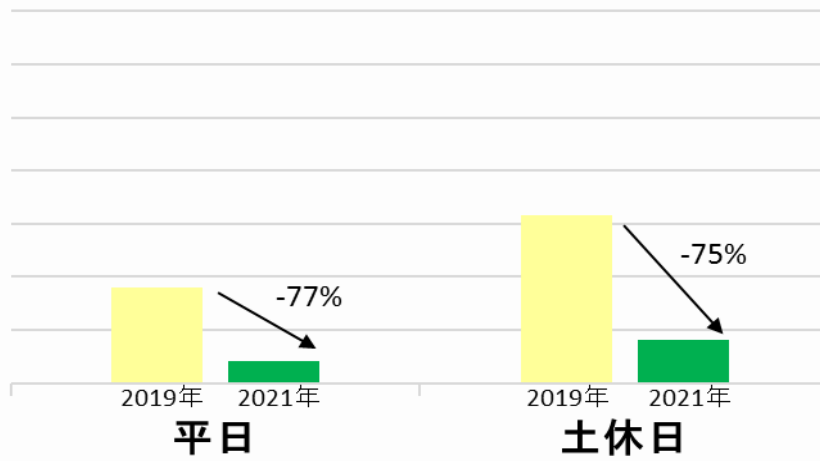

箱根湯本駅乗降人員グラフ（平日・土休日別）

※2018年度同週との差（2019年度は自然災害などの影響あり）

3月14日～3月20日

3月7日～3月13日

2月28日～3月6日

2月21日～2月27日

2月14日～2月20日

2月7日～2月13日

1月31日～2月6日

1月24日～1月30日

1月17日～1月23日

1月10日～1月16日

1月3日～1月9日

12月27日～1月2日

12月20日～12月26日

12月13日～12月19日