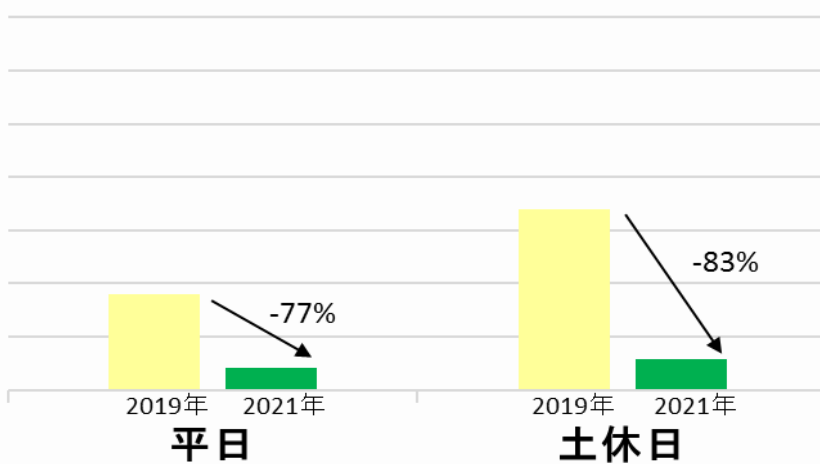

箱根湯本駅乗降人員グラフ（平日・土休日別）

※2018年度同週との差（2019年度は自然災害などの影響あり）

3月14日～3月20日

3月7日～3月13日

2月28日～3月6日

2月21日～2月27日

2月14日～2月20日

2月7日～2月13日

1月31日～2月6日

1月24日～1月30日

1月17日～1月23日

1月10日～1月16日

1月3日～1月9日

12月27日～1月2日

12月20日～12月26日

12月13日～12月19日