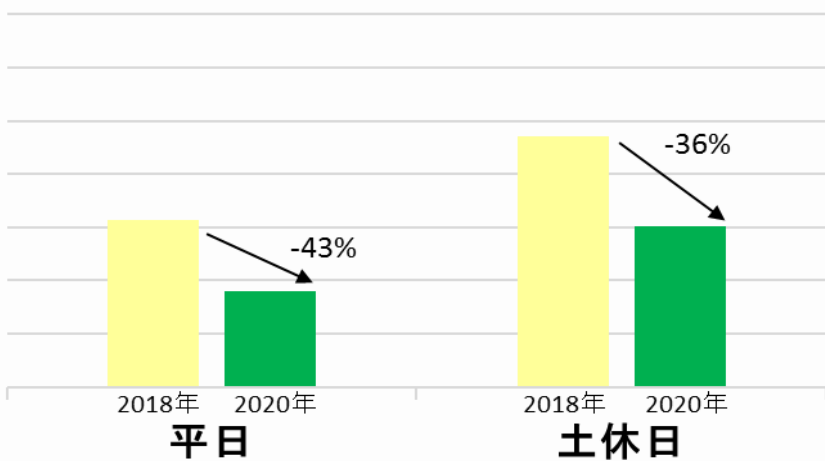

箱根湯本駅乗降人員グラフ（平日・土休日別）

※2018年度同週との差（2019年度は自然災害などの影響あり）

3月14日～3月20日

3月7日～3月13日

2月28日～3月6日

2月21日～2月27日

2月14日～2月20日

2月7日～2月13日

1月31日～2月6日

1月24日～1月30日

1月17日～1月23日

1月10日～1月16日

1月3日～1月9日

12月27日～1月2日

12月20日～12月26日

12月13日～12月19日

12月6日～12月12日

11月29日～12月5日

11月22日～11月28日

11月15日～11月21日

11月8日～11月14日

11月1日～11月7日

10月25日～10月31日

10月18日～10月24日