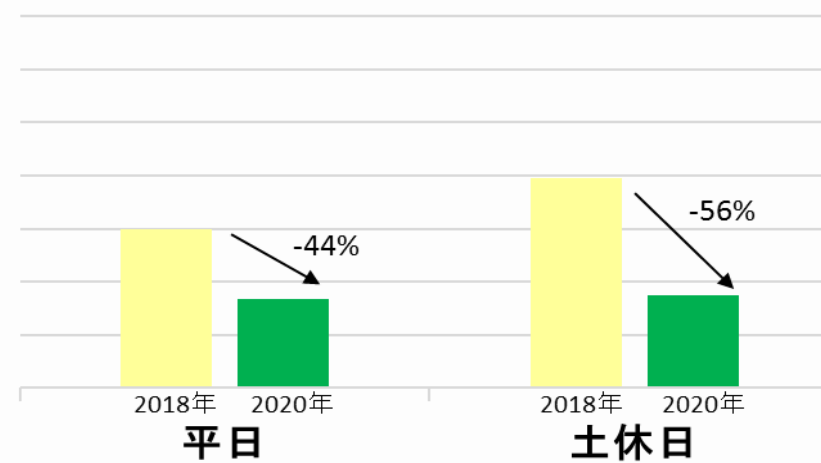

箱根湯本駅乗降人員グラフ（平日・土休日別）

※2018年度同週との差（2019年度は自然災害などの影響あり）

3月14日～3月20日

3月7日～3月13日

2月28日～3月6日

2月21日～2月27日

2月14日～2月20日

2月7日～2月13日

1月31日～2月6日

1月24日～1月30日

1月17日～1月23日

1月10日～1月16日

1月3日～1月9日

12月27日～1月2日

12月20日～12月26日

12月13日～12月19日