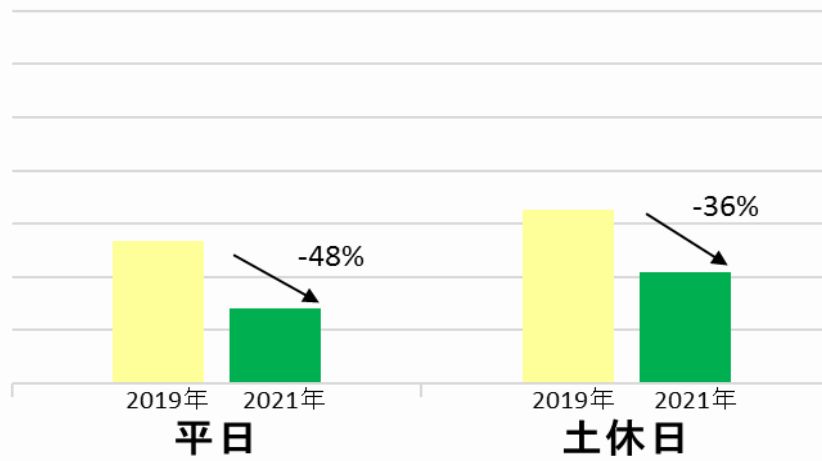

箱根湯本駅乗降人員グラフ（平日・土休日別）

※2018年度同週との差（2019年度は自然災害などの影響あり）

3月14日～3月20日

3月7日～3月13日

2月28日～3月6日

2月21日～2月27日

2月14日～2月20日

2月7日～2月13日

1月31日～2月6日

1月24日～1月30日

1月17日～1月23日

1月10日～1月16日

1月3日～1月9日

12月27日～1月2日

12月20日～12月26日

12月13日～12月19日