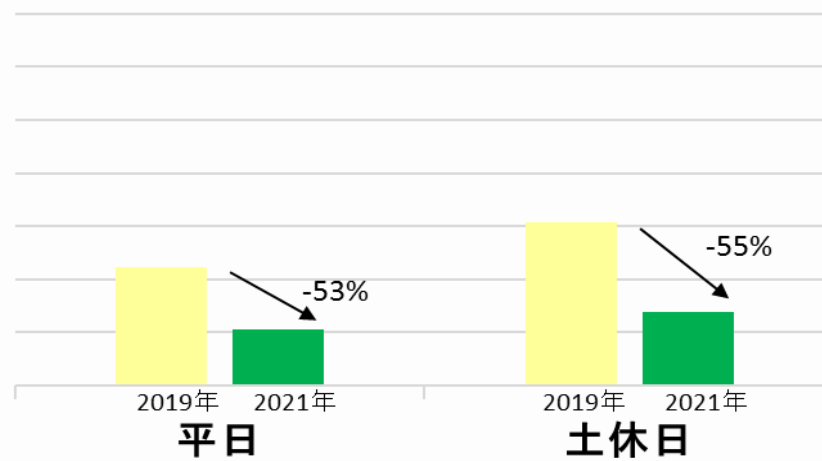

箱根湯本駅乗降人員グラフ（平日・土休日別）

※2018年度同週との差（2019年度は自然災害などの影響あり）

3月14日～3月20日

3月7日～3月13日

2月28日～3月6日

2月21日～2月27日

2月14日～2月20日

2月7日～2月13日

1月31日～2月6日

1月24日～1月30日

1月17日～1月23日

1月10日～1月16日

1月3日～1月9日

12月27日～1月2日

12月20日～12月26日

12月13日～12月19日