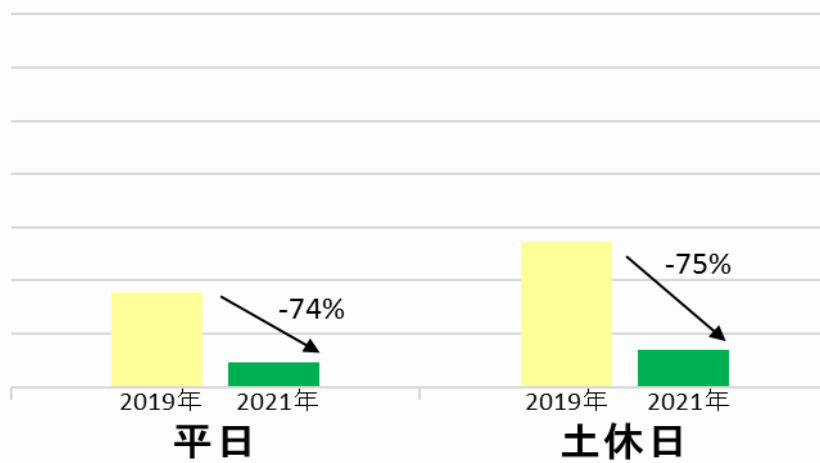

箱根湯本駅乗降人員グラフ（平日・土休日別）

※2018年度同週との差（2019年度は自然災害などの影響あり）

3月14日～3月20日

3月7日～3月13日

2月28日～3月6日

2月21日～2月27日

2月14日～2月20日

2月7日～2月13日

1月31日～2月6日

1月24日～1月30日

1月17日～1月23日

1月10日～1月16日

1月3日～1月9日

12月27日～1月2日

12月20日～12月26日

12月13日～12月19日