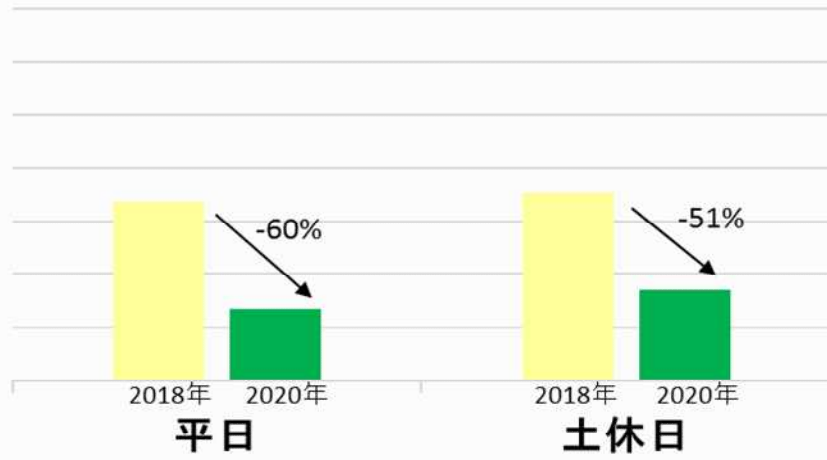

箱根湯本駅乗降人員グラフ（平日・土休日別）

※2018年同週との差（2019年は大涌谷噴火警戒レベル引き上げの影響あり）

10月18日～10月24日

10月11日～10月17日

10月4日～10月10日

9月27日～10月3日

9月20日～9月26日

9月13日～9月19日

9月6日～9月12日

8月30日～9月5日

8月23日～8月29日

8月16日～8月22日

8月9日～8月15日

8月2日～8月8日

※日曜のみ比較対象

7月5日～7月11日