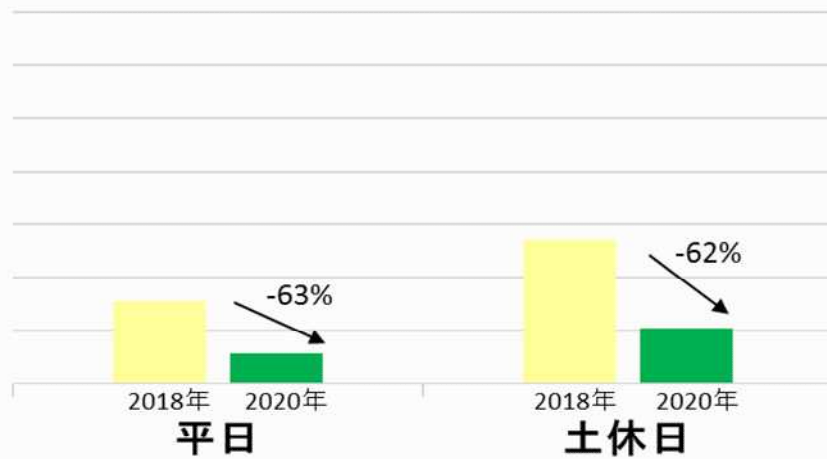

箱根湯本駅乗降人員グラフ（平日・土休日別）

※2018年同週との差（2019年は大涌谷噴火警戒レベル引き上げの影響あり）

10月18日～10月24日

10月11日～10月17日

10月4日～10月10日

9月27日～10月3日

9月20日～9月26日

9月13日～9月19日

9月6日～9月12日

8月30日～9月5日

8月23日～8月29日

8月16日～8月22日

8月9日～8月15日

8月2日～8月8日

※日曜のみ比較対象

7月5日～7月11日

6月28日～7月4日

6月21日～6月27日

6月14日～6月20日

6月7日～6月13日

5月31日～6月6日