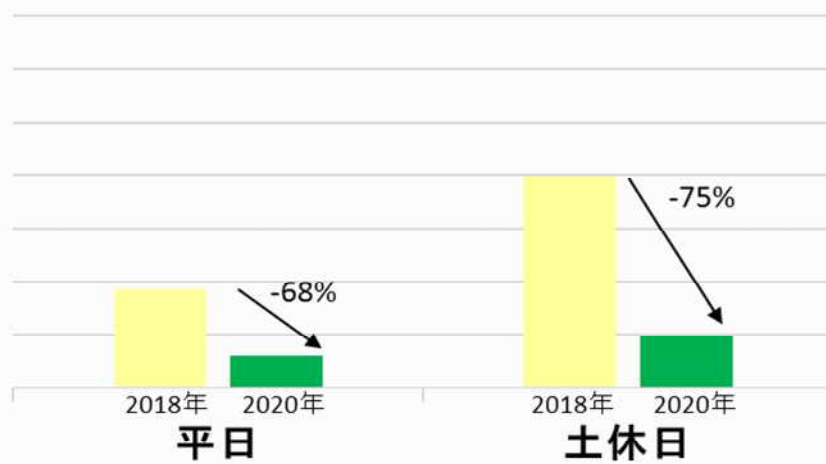

箱根湯本駅乗降人員グラフ（平日・土休日別）

※2018年同週との差（2019年は大涌谷噴火警戒レベル引き上げの影響あり）

10月18日～10月24日

10月11日～10月17日

10月4日～10月10日

9月27日～10月3日

9月20日～9月26日

9月13日～9月19日

9月6日～9月12日

8月30日～9月5日

8月23日～8月29日

8月16日～8月22日

8月9日～8月15日

8月2日～8月8日

※日曜のみ比較対象

7月5日～7月11日

6月28日～7月4日

6月21日～6月27日

6月14日～6月20日

6月7日～6月13日

5月31日～6月6日