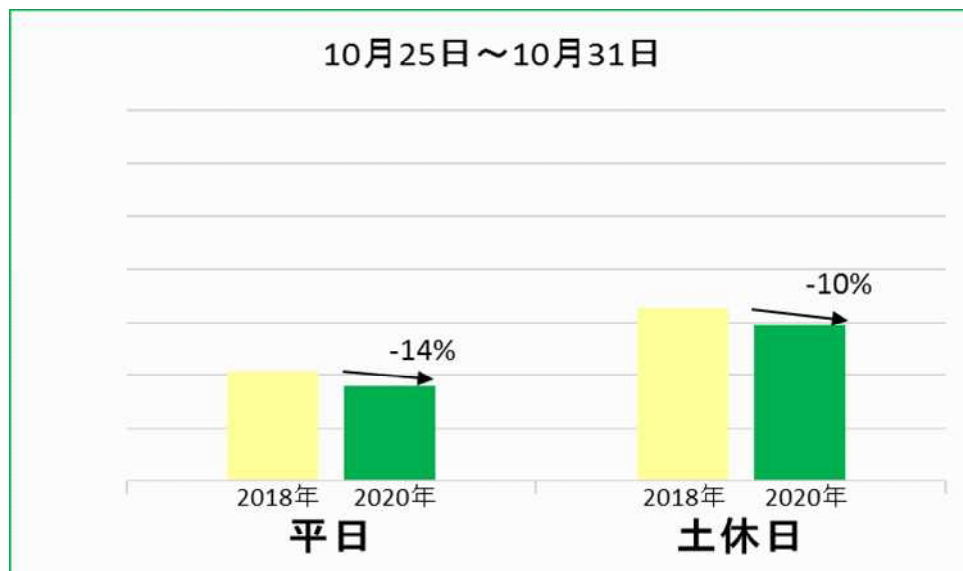

箱根湯本駅乗降人員グラフ（平日・土休日別）

※2018年同週との差（2019年は大涌谷噴火警戒レベル引き上げの影響あり）

10月18日～10月24日

10月11日～10月17日

10月4日～10月10日

9月27日～10月3日

9月20日～9月26日

9月13日～9月19日

9月6日～9月12日

8月30日～9月5日

8月23日～8月29日

8月16日～8月22日

8月9日～8月15日

8月2日～8月8日

※日曜のみ比較対象

7月5日～7月11日