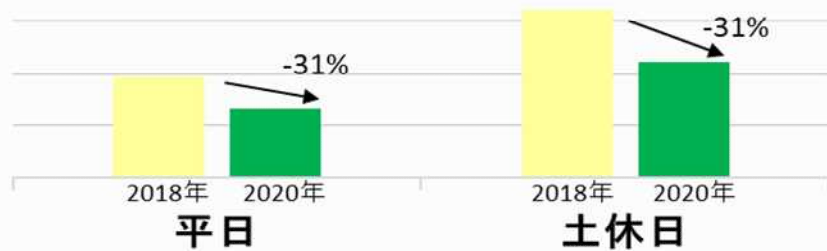

箱根湯本駅乗降人員グラフ（平日・土休日別）

※2018年同週との差（2019年は大涌谷噴火警戒レベル引き上げの影響あり）

10月18日～10月24日

10月11日～10月17日

10月4日～10月10日

9月27日～10月3日

9月20日～9月26日

9月13日～9月19日

9月6日～9月12日

8月30日～9月5日

8月23日～8月29日

8月16日～8月22日

8月9日～8月15日

8月2日～8月8日

※日曜のみ比較対象

7月5日～7月11日