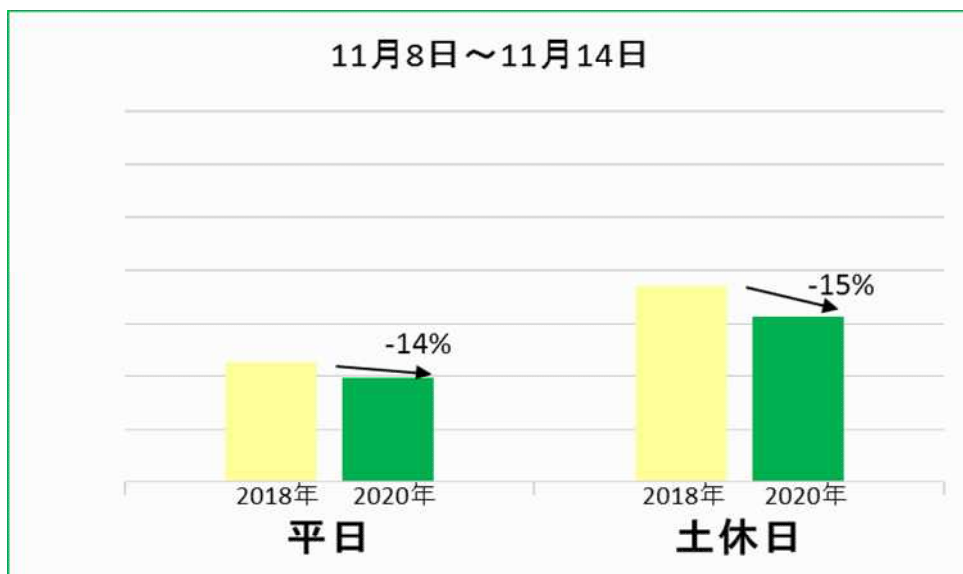

箱根湯本駅乗降人員グラフ（平日・土休日別）

※2018年同週との差（2019年は大涌谷噴火警戒レベル引き上げの影響あり）

10月18日～10月24日

10月11日～10月17日

10月4日～10月10日

9月27日～10月3日

9月20日～9月26日

9月13日～9月19日

9月6日～9月12日

8月30日～9月5日

8月23日～8月29日

8月16日～8月22日

8月9日～8月15日

8月2日～8月8日

※日曜のみ比較対象

7月5日～7月11日