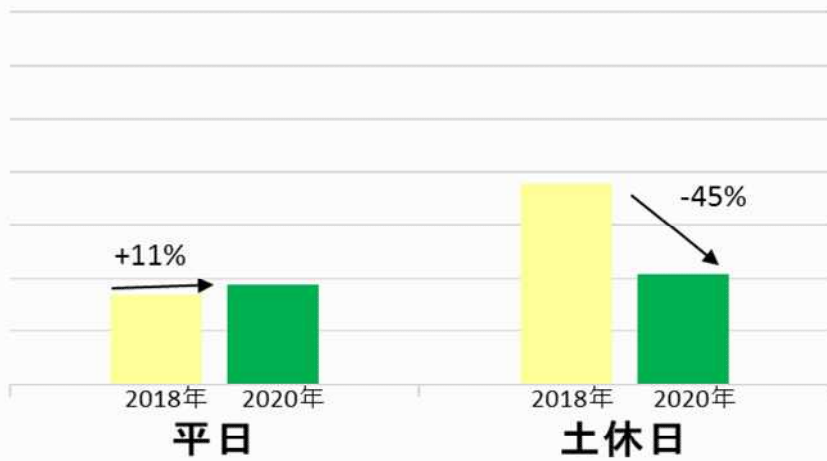

箱根湯本駅乗降人員グラフ（平日・土休日別）

※2018年同週との差（2019年は大涌谷噴火警戒レベル引き上げの影響あり）

10月18日～10月24日

10月11日～10月17日

10月4日～10月10日

9月27日～10月3日

9月20日～9月26日

9月13日～9月19日

9月6日～9月12日

8月30日～9月5日

8月23日～8月29日

8月16日～8月22日

8月9日～8月15日

8月2日～8月8日

※日曜のみ比較対象

7月5日～7月11日