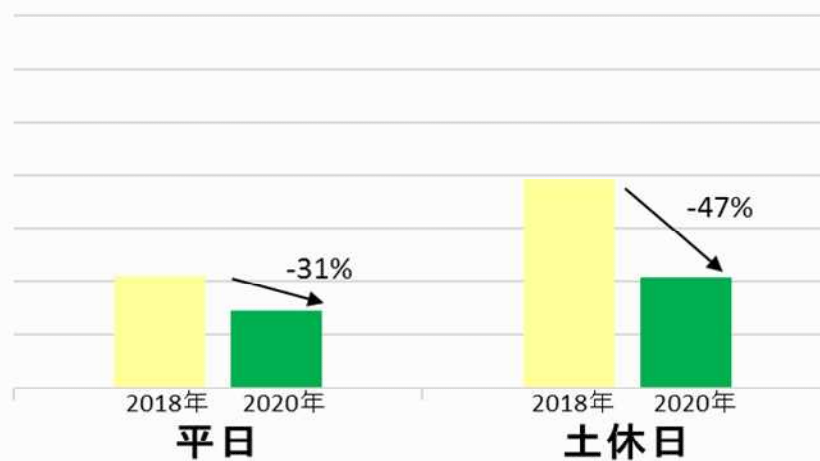

箱根湯本駅乗降人員グラフ（平日・土休日別）

※2018年同週との差（2019年は大涌谷噴火警戒レベル引き上げの影響あり）

10月18日～10月24日

10月11日～10月17日

10月4日～10月10日

9月27日～10月3日

9月20日～9月26日

9月13日～9月19日

9月6日～9月12日

8月30日～9月5日

8月23日～8月29日

8月16日～8月22日

8月9日～8月15日

8月2日～8月8日

※日曜のみ比較対象

7月5日～7月11日