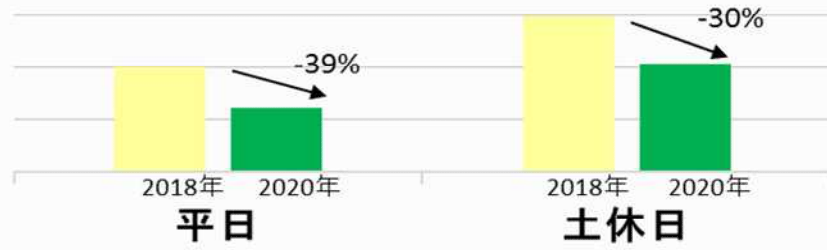

箱根湯本駅乗降人員グラフ（平日・土休日別）

※2018年同週との差（2019年は大涌谷噴火警戒レベル引き上げの影響あり）

10月18日～10月24日

10月11日～10月17日

10月4日～10月10日

9月27日～10月3日

9月20日～9月26日

9月13日～9月19日

9月6日～9月12日

8月30日～9月5日

8月23日～8月29日

8月16日～8月22日

8月9日～8月15日

8月2日～8月8日

※日曜のみ比較対象

7月5日～7月11日