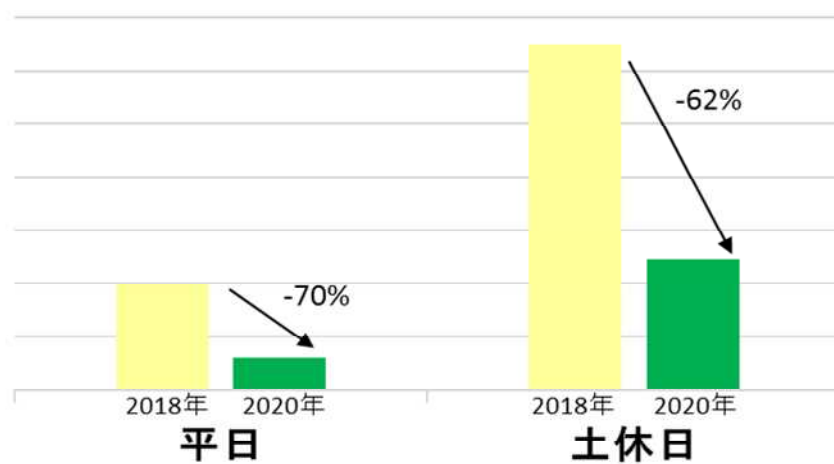

箱根湯本駅乗降人員グラフ（平日・土休日別）

※2018年同週との差（2019年は大涌谷噴火警戒レベル引き上げの影響あり）

10月18日～10月24日

10月11日～10月17日

10月4日～10月10日

9月27日～10月3日

9月20日～9月26日

9月13日～9月19日

9月6日～9月12日

8月30日～9月5日

8月23日～8月29日

8月16日～8月22日

8月9日～8月15日

8月2日～8月8日

※日曜のみ比較対象

7月5日～7月11日

6月28日～7月4日

6月21日～6月27日

6月14日～6月20日

6月7日～6月13日

5月31日～6月6日