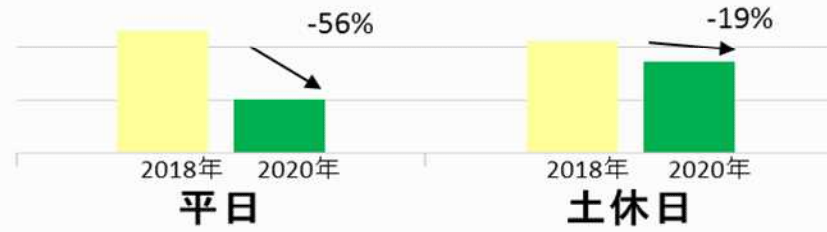

8月23日～8月29日