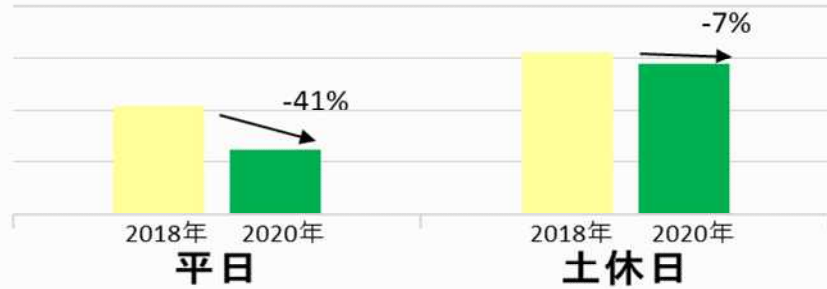

箱根湯本駅乗降人員グラフ（平日・土休日別）

※2018年同週との差（2019年は大涌谷噴火警戒レベル引き上げの影響あり）

10月18日～10月24日

10月11日～10月17日

10月4日～10月10日

9月27日～10月3日

9月20日～9月26日

9月13日～9月19日

9月6日～9月12日

8月30日～9月5日

8月23日～8月29日

8月16日～8月22日

8月9日～8月15日

8月2日～8月8日

※日曜のみ比較対象

7月5日～7月11日