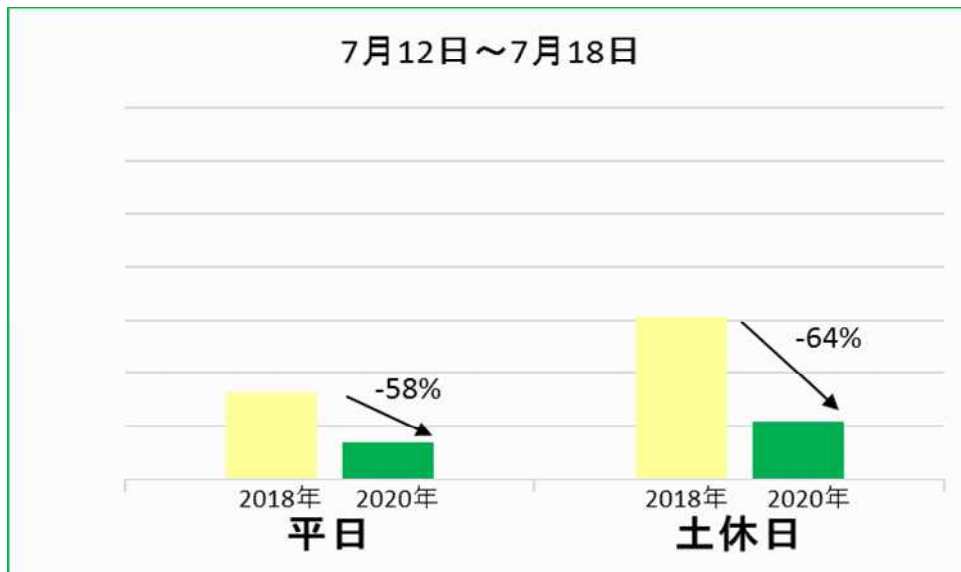

箱根湯本駅乗降人員グラフ（平日・土休日別）

※2018年同週との差（2019年は大涌谷噴火警戒レベル引き上げの影響あり）

10月18日～10月24日

10月11日～10月17日

10月4日～10月10日

9月27日～10月3日

9月20日～9月26日

9月13日～9月19日

9月6日～9月12日

8月30日～9月5日

8月23日～8月29日

8月16日～8月22日

8月9日～8月15日

8月2日～8月8日

※日曜のみ比較対象

7月5日～7月11日

6月28日～7月4日

6月21日～6月27日

6月14日～6月20日

6月7日～6月13日

5月31日～6月6日