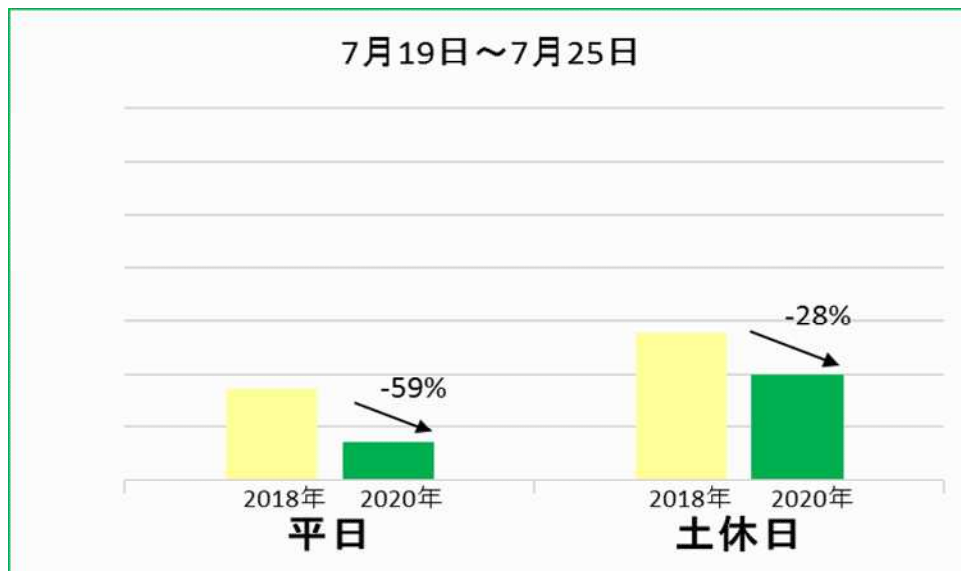

箱根湯本駅乗降人員グラフ（平日・土休日別）

※2018年同週との差（2019年は大涌谷噴火警戒レベル引き上げの影響あり）

10月18日～10月24日

10月11日～10月17日

10月4日～10月10日

9月27日～10月3日

9月20日～9月26日

9月13日～9月19日

9月6日～9月12日

8月30日～9月5日

8月23日～8月29日

8月16日～8月22日

8月9日～8月15日

8月2日～8月8日

※日曜のみ比較対象

7月5日～7月11日

6月28日～7月4日

6月21日～6月27日

6月14日～6月20日

6月7日～6月13日

5月31日～6月6日