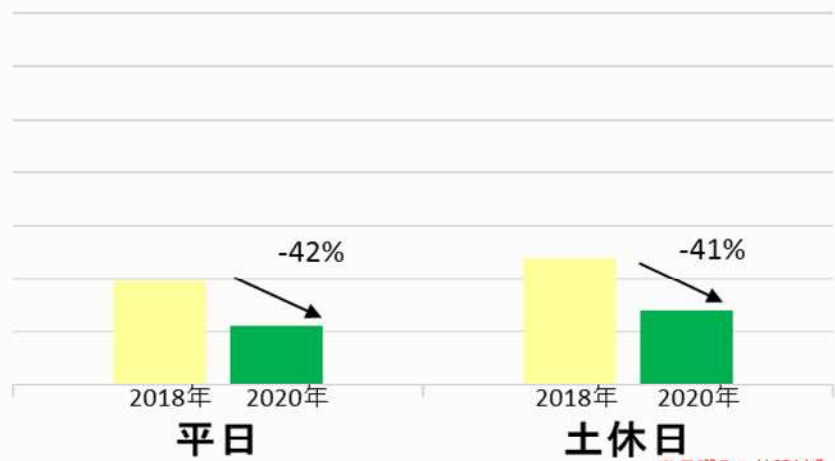

箱根湯本駅乗降人員グラフ（平日・土休日別）

※2018年同週との差（2019年は大涌谷噴火警戒レベル引き上げの影響あり）

10月18日～10月24日

10月11日～10月17日

10月4日～10月10日

9月27日～10月3日

9月20日～9月26日

9月13日～9月19日

9月6日～9月12日

8月30日～9月5日

8月23日～8月29日

8月16日～8月22日

8月9日～8月15日

8月2日～8月8日

※日曜のみ比較対象

7月5日～7月11日