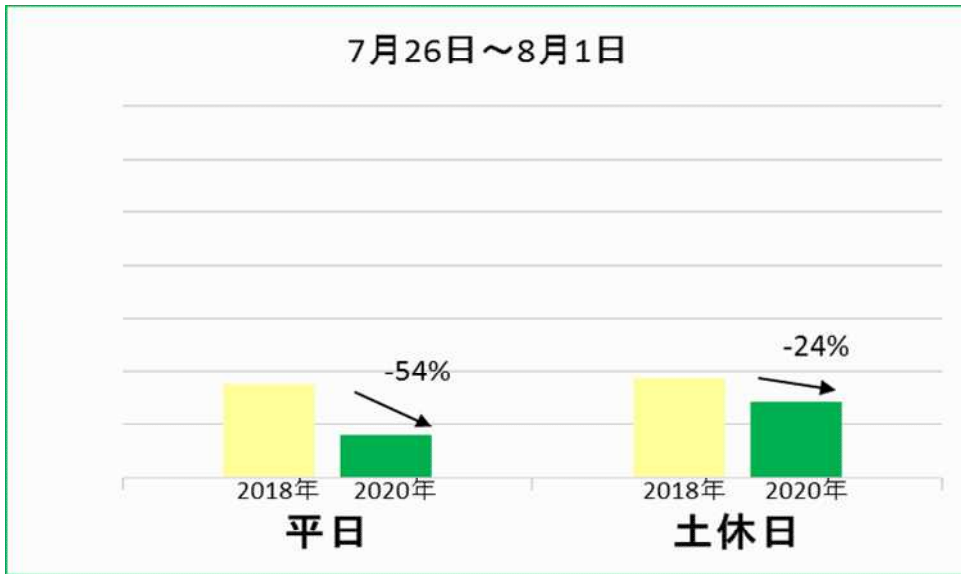

箱根湯本駅乗降人員グラフ（平日・土休日別）

※2018年同週との差（2019年は大涌谷噴火警戒レベル引き上げの影響あり）

10月18日～10月24日

10月11日～10月17日

10月4日～10月10日

9月27日～10月3日

9月20日～9月26日

9月13日～9月19日

9月6日～9月12日

8月30日～9月5日

8月23日～8月29日

8月16日～8月22日

8月9日～8月15日

8月2日～8月8日

※日曜のみ比較対象

7月5日～7月11日

6月28日～7月4日

6月21日～6月27日

6月14日～6月20日

6月7日～6月13日

5月31日～6月6日