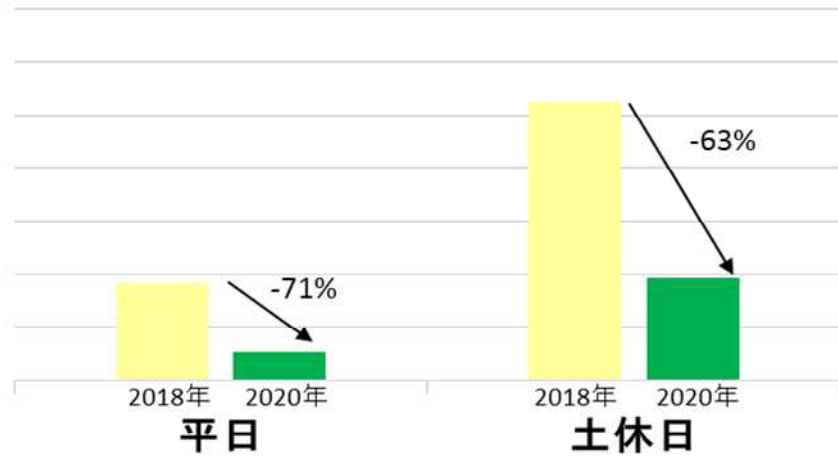

箱根湯本駅乗降人員グラフ（平日・土休日別）

※2018年同週との差（2019年は大涌谷噴火警戒レベル引き上げの影響あり）

10月18日～10月24日

10月11日～10月17日

10月4日～10月10日

9月27日～10月3日

9月20日～9月26日

9月13日～9月19日

9月6日～9月12日

8月30日～9月5日

8月23日～8月29日

8月16日～8月22日

8月9日～8月15日

8月2日～8月8日

※日曜のみ比較対象

7月5日～7月11日

6月28日～7月4日

6月21日～6月27日

6月14日～6月20日

6月7日～6月13日

5月31日～6月6日