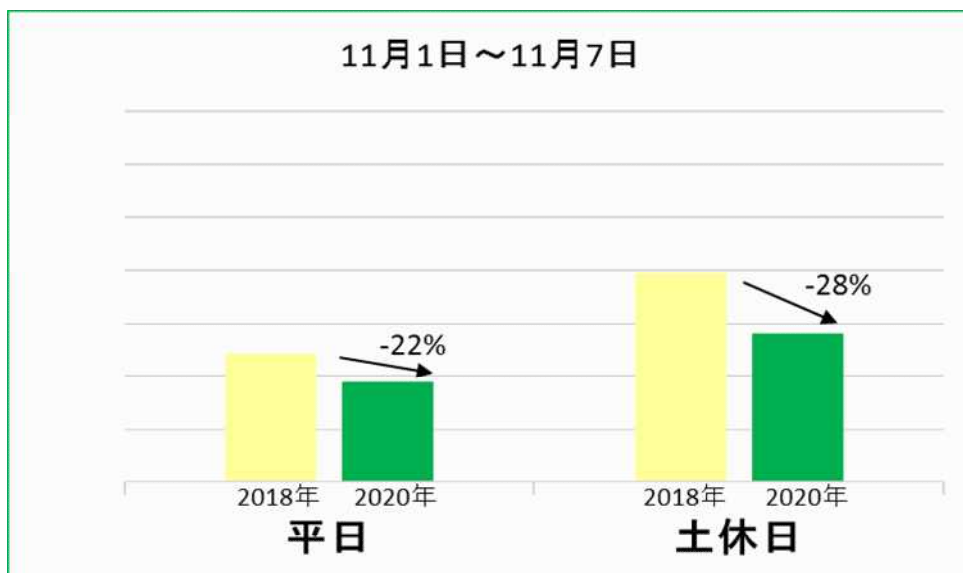

箱根湯本駅乗降人員グラフ（平日・土休日別）

※2018年同週との差（2019年は大涌谷噴火警戒レベル引き上げの影響あり）

10月18日～10月24日

10月11日～10月17日

10月4日～10月10日

9月27日～10月3日

9月20日～9月26日

9月13日～9月19日

9月6日～9月12日

8月30日～9月5日

8月23日～8月29日

8月16日～8月22日

8月9日～8月15日

8月2日～8月8日

※日曜のみ比較対象

7月5日～7月11日