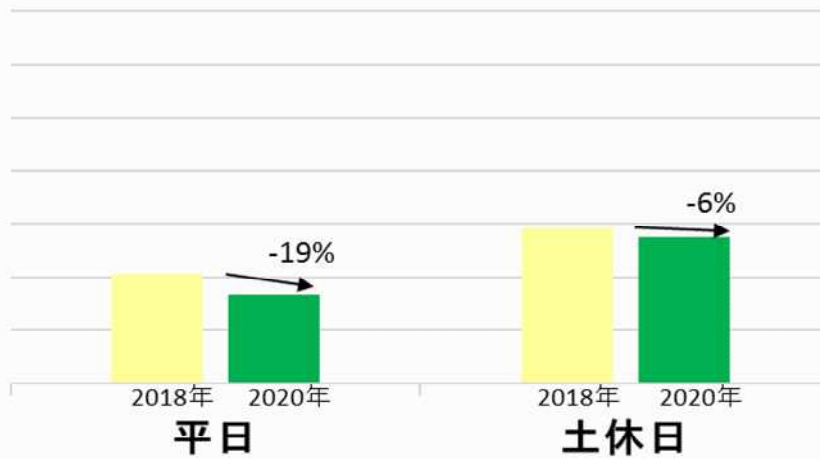

箱根湯本駅乗降人員グラフ（平日・土休日別）

※2018年同週との差（2019年は大涌谷噴火警戒レベル引き上げの影響あり）

10月18日～10月24日

10月11日～10月17日

10月4日～10月10日

9月27日～10月3日

9月20日～9月26日

9月13日～9月19日

9月6日～9月12日

8月30日～9月5日

8月23日～8月29日

8月16日～8月22日

8月9日～8月15日

8月2日～8月8日

※日曜のみ比較対象

7月5日～7月11日