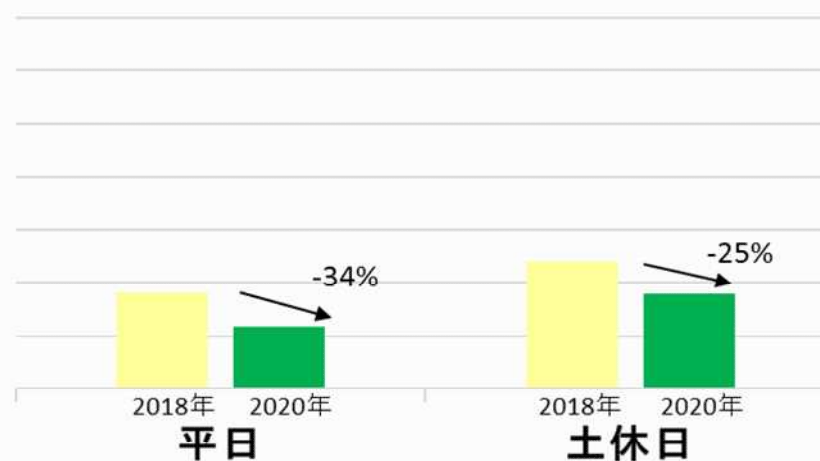

箱根湯本駅乗降人員グラフ（平日・土休日別）

※2018年同週との差（2019年は大涌谷噴火警戒レベル引き上げの影響あり）

10月18日～10月24日

10月11日～10月17日

10月4日～10月10日

9月27日～10月3日

9月20日～9月26日

9月13日～9月19日

9月6日～9月12日

8月30日～9月5日

8月23日～8月29日

8月16日～8月22日

8月9日～8月15日

8月2日～8月8日

※日曜のみ比較対象

7月5日～7月11日