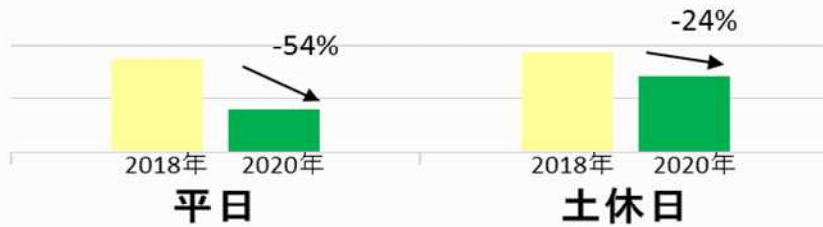

箱根湯本駅乗降人員グラフ（平日・土休日別）

※2018年同週との差（2019年は大涌谷噴火警戒レベル引き上げの影響あり）

9月6日～9月12日

8月30日～9月5日

8月23日～8月29日

8月16日～8月22日

8月9日～8月15日

8月2日～8月8日

※日曜のみ比較対象

7月26日～8月1日

7月19日～7月25日

7月12日～7月18日

7月5日～7月11日

6月28日～7月4日

6月21日～6月27日

6月14日～6月20日