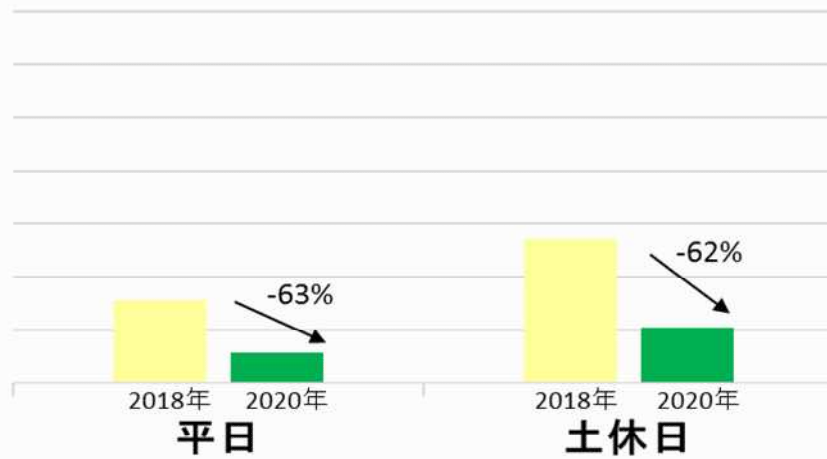

箱根湯本駅乗降人員グラフ（平日・土休日別）

※2018年同週との差（2019年は大涌谷噴火警戒レベル引き上げの影響あり）

9月6日～9月12日

8月30日～9月5日

8月23日～8月29日

8月16日～8月22日

8月9日～8月15日

8月2日～8月8日

※日曜のみ比較対象

7月26日～8月1日

7月19日～7月25日

7月12日～7月18日

7月5日～7月11日

6月28日～7月4日

6月21日～6月27日

6月14日～6月20日