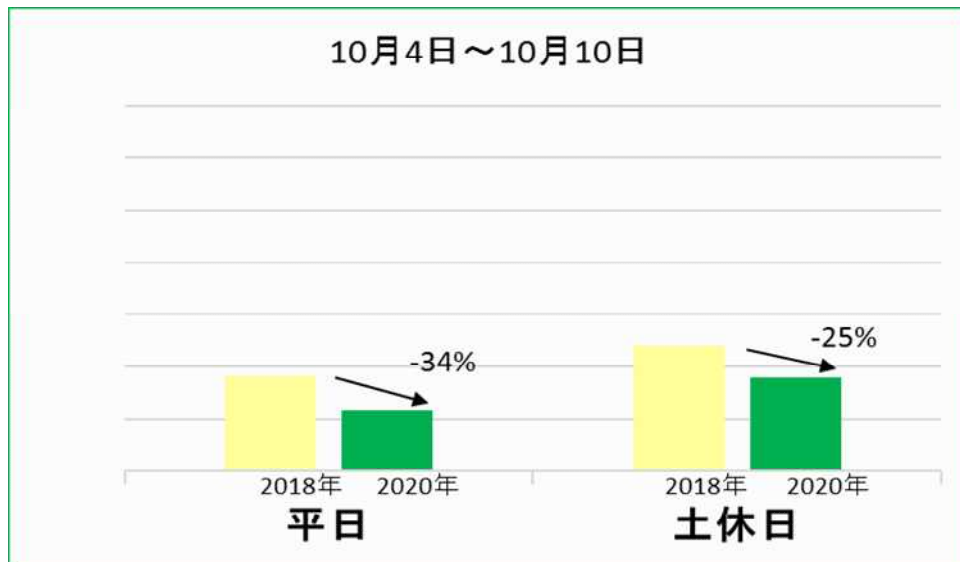

箱根湯本駅乗降人員グラフ（平日・土休日別）

※2018年同週との差（2019年は大涌谷噴火警戒レベル引き上げの影響あり）

9月6日～9月12日

8月30日～9月5日

8月23日～8月29日

8月16日～8月22日

8月9日～8月15日

8月2日～8月8日

※日曜のみ比較対象

7月26日～8月1日

7月19日～7月25日

7月12日～7月18日

7月5日～7月11日

6月28日～7月4日

6月21日～6月27日

6月14日～6月20日