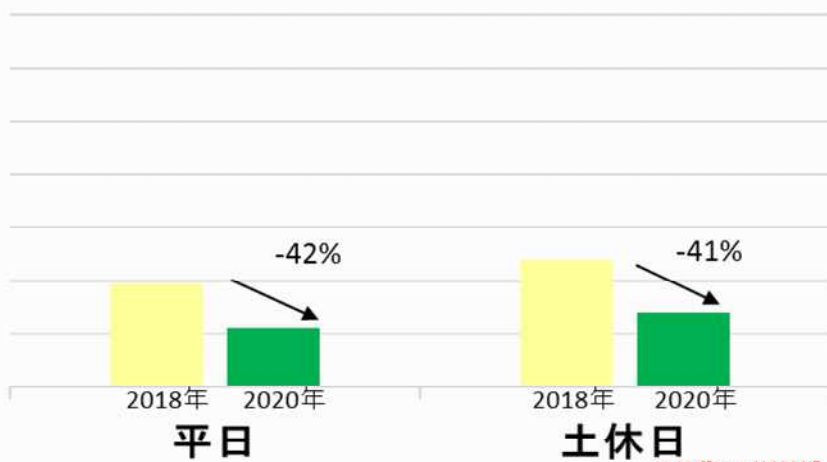

箱根湯本駅乗降人員グラフ（平日・土休日別）

※2018年同週との差（2019年は大涌谷噴火警戒レベル引き上げの影響あり）

9月6日～9月12日

8月30日～9月5日

8月23日～8月29日

8月16日～8月22日

8月9日～8月15日

8月2日～8月8日

※日曜のみ比較対象

7月26日～8月1日

7月19日～7月25日

7月12日～7月18日

7月5日～7月11日

6月28日～7月4日

6月21日～6月27日

6月14日～6月20日