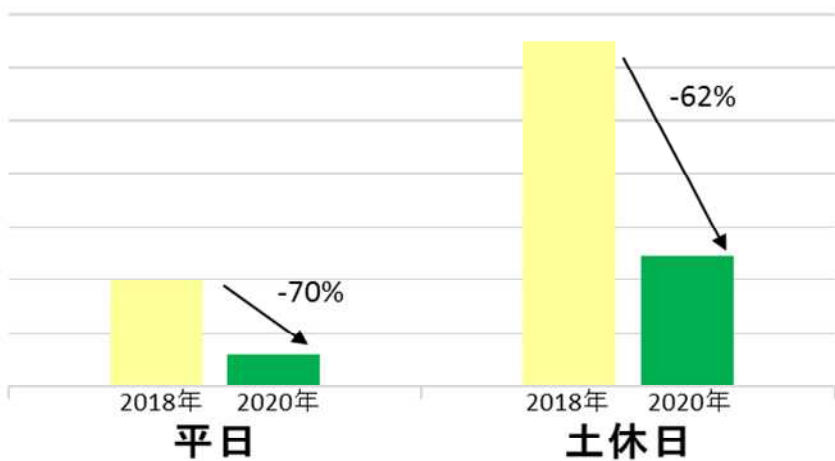

箱根湯本駅乗降人員グラフ（平日・土休日別）

※2018年同週との差（2019年は大涌谷噴火警戒レベル引き上げの影響あり）

9月6日～9月12日

8月30日～9月5日

8月23日～8月29日

8月16日～8月22日

8月9日～8月15日

8月2日～8月8日

※日曜のみ比較対象

7月26日～8月1日

7月19日～7月25日

7月12日～7月18日

7月5日～7月11日

6月28日～7月4日

6月21日～6月27日

6月14日～6月20日

6月7日～6月13日

5月31日～6月6日