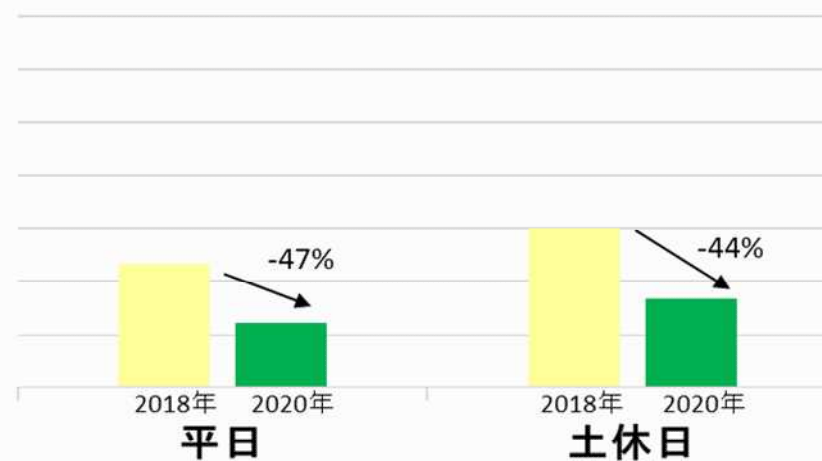

箱根湯本駅乗降人員グラフ（平日・土休日別）

※2018年同週との差（2019年は大涌谷噴火警戒レベル引き上げの影響あり）

9月6日～9月12日

8月30日～9月5日

8月23日～8月29日

8月16日～8月22日

8月9日～8月15日

8月2日～8月8日

※日曜のみ比較対象

7月26日～8月1日

7月19日～7月25日

7月12日～7月18日

7月5日～7月11日

6月28日～7月4日

6月21日～6月27日

6月14日～6月20日