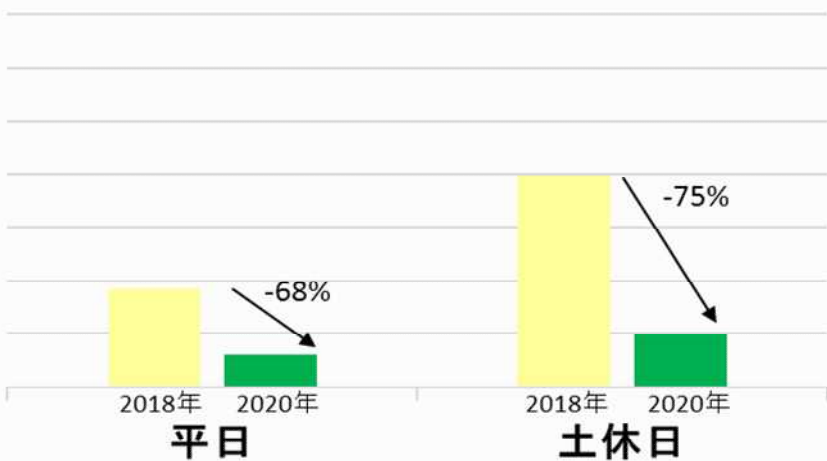

箱根湯本駅乗降人員グラフ（平日・土休日別）

※2018年同週との差（2019年は大涌谷噴火警戒レベル引き上げの影響あり）

9月6日～9月12日

8月30日～9月5日

8月23日～8月29日

8月16日～8月22日

8月9日～8月15日

8月2日～8月8日

※日曜のみ比較対象

7月26日～8月1日

7月19日～7月25日

7月12日～7月18日

7月5日～7月11日

6月28日～7月4日

6月21日～6月27日

6月14日～6月20日