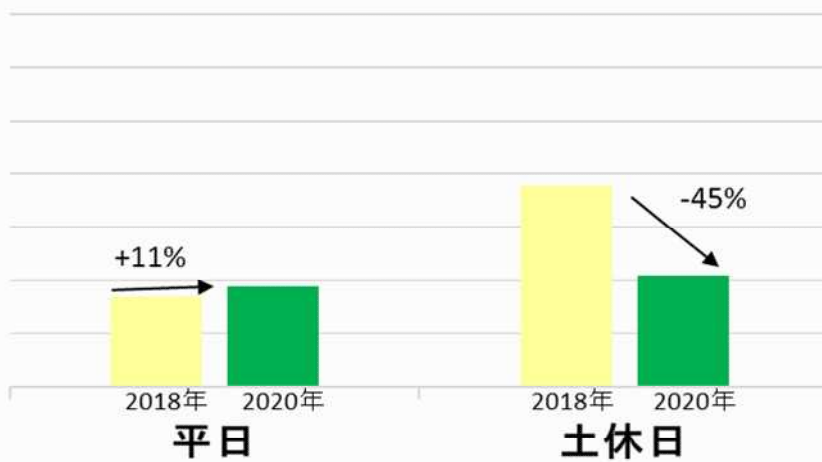

箱根湯本駅乗降人員グラフ（平日・土休日別）

※2018年同週との差（2019年は大涌谷噴火警戒レベル引き上げの影響あり）

9月6日～9月12日

8月30日～9月5日

8月23日～8月29日

8月16日～8月22日

8月9日～8月15日

8月2日～8月8日

※日曜のみ比較対象

7月26日～8月1日

7月19日～7月25日

7月12日～7月18日

7月5日～7月11日

6月28日～7月4日

6月21日～6月27日

6月14日～6月20日