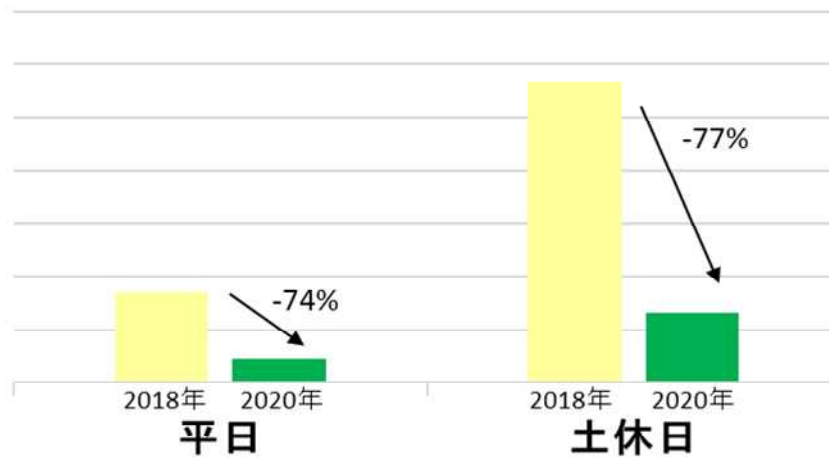

箱根湯本駅乗降人員グラフ（平日・土休日別）

※2018年同週との差（2019年は大涌谷噴火警戒レベル引き上げの影響あり）

9月6日～9月12日

8月30日～9月5日

8月23日～8月29日

8月16日～8月22日

8月9日～8月15日

8月2日～8月8日

※日曜のみ比較対象

7月26日～8月1日

7月19日～7月25日

7月12日～7月18日

7月5日～7月11日

6月28日～7月4日

6月21日～6月27日

6月14日～6月20日

6月7日～6月13日

5月31日～6月6日