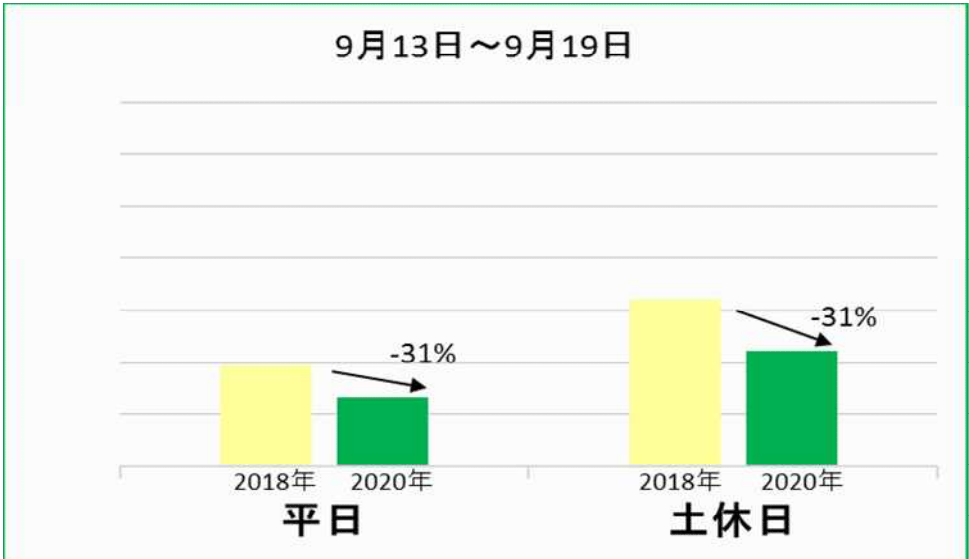

箱根湯本駅乗降人員グラフ（平日・土休日別）

※2018年同週との差（2019年は大涌谷噴火警戒レベル引き上げの影響あり）

9月6日～9月12日

8月30日～9月5日

8月23日～8月29日

8月16日～8月22日

8月9日～8月15日

8月2日～8月8日

※日曜のみ比較対象

7月26日～8月1日

7月19日～7月25日

7月12日～7月18日

7月5日～7月11日

6月28日～7月4日

6月21日～6月27日

6月14日～6月20日