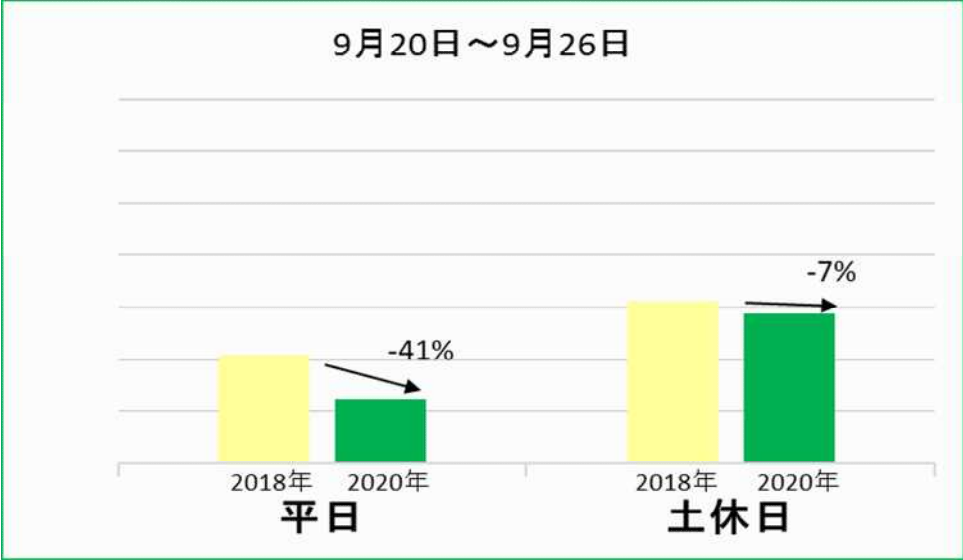

箱根湯本駅乗降人員グラフ（平日・土休日別）

※2018年同週との差（2019年は大涌谷噴火警戒レベル引き上げの影響あり）

9月6日～9月12日

8月30日～9月5日

8月23日～8月29日

8月16日～8月22日

8月9日～8月15日

8月2日～8月8日

※日曜のみ比較対象

7月26日～8月1日

7月19日～7月25日

7月12日～7月18日

7月5日～7月11日

6月28日～7月4日

6月21日～6月27日

6月14日～6月20日