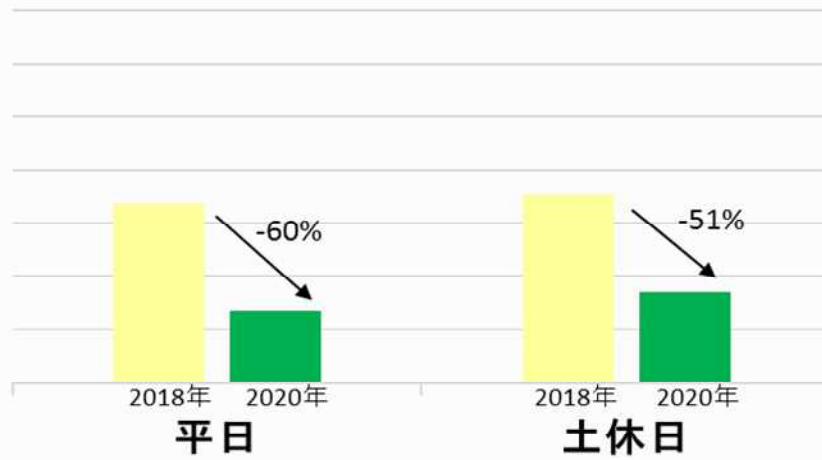

箱根湯本駅乗降人員グラフ（平日・土休日別）

※2018年同週との差（2019年は大涌谷噴火警戒レベル引き上げの影響あり）

9月6日～9月12日

8月30日～9月5日

8月23日～8月29日

8月16日～8月22日

8月9日～8月15日

8月2日～8月8日

※日曜のみ比較対象

7月26日～8月1日

7月19日～7月25日

7月12日～7月18日

7月5日～7月11日

6月28日～7月4日

6月21日～6月27日

6月14日～6月20日