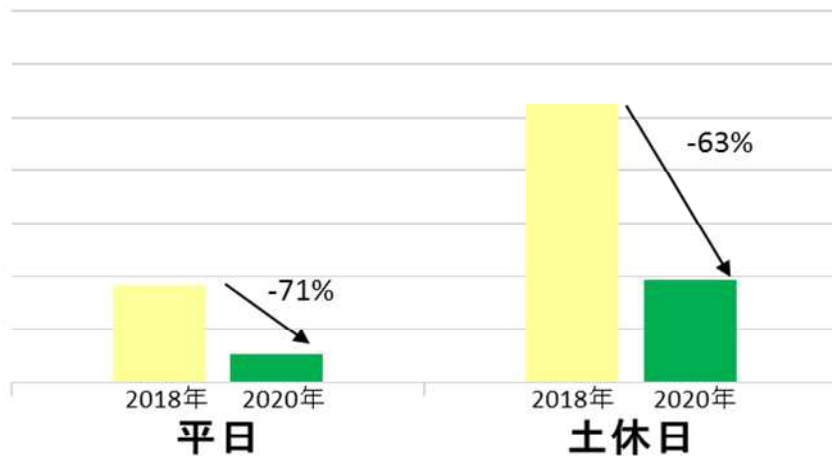

箱根湯本駅乗降人員グラフ（平日・土休日別）

※2018年同週との差（2019年は大涌谷噴火警戒レベル引き上げの影響あり）

9月6日～9月12日

8月30日～9月5日

8月23日～8月29日

8月16日～8月22日

8月9日～8月15日

8月2日～8月8日

※日曜のみ比較対象

7月26日～8月1日

7月19日～7月25日

7月12日～7月18日

7月5日～7月11日

6月28日～7月4日

6月21日～6月27日

6月14日～6月20日