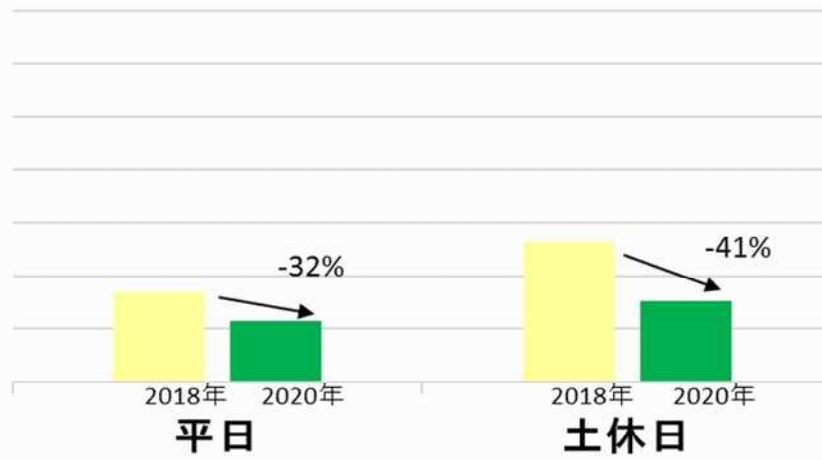

箱根湯本駅乗降人員グラフ（平日・土休日別）

※2018年同週との差（2019年は大涌谷噴火警戒レベル引き上げの影響あり）

9月6日～9月12日

8月30日～9月5日

8月23日～8月29日

8月16日～8月22日

8月9日～8月15日

8月2日～8月8日

※日曜のみ比較対象

7月26日～8月1日

7月19日～7月25日

7月12日～7月18日

7月5日～7月11日

6月28日～7月4日

6月21日～6月27日

6月14日～6月20日