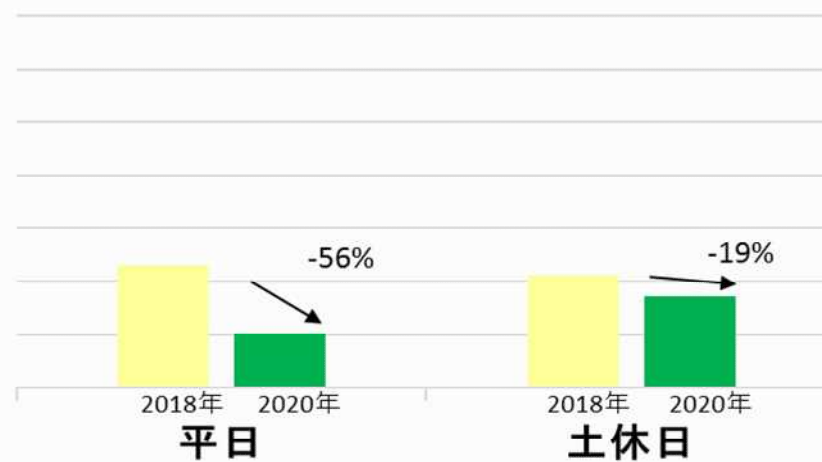

箱根湯本駅乗降人員グラフ（平日・土休日別）

※2018年同週との差（2019年は大涌谷噴火警戒レベル引き上げの影響あり）

9月6日～9月12日

8月30日～9月5日

8月23日～8月29日

8月16日～8月22日

8月9日～8月15日

8月2日～8月8日

※日曜のみ比較対象

7月26日～8月1日

7月19日～7月25日

7月12日～7月18日

7月5日～7月11日

6月28日～7月4日

6月21日～6月27日

6月14日～6月20日