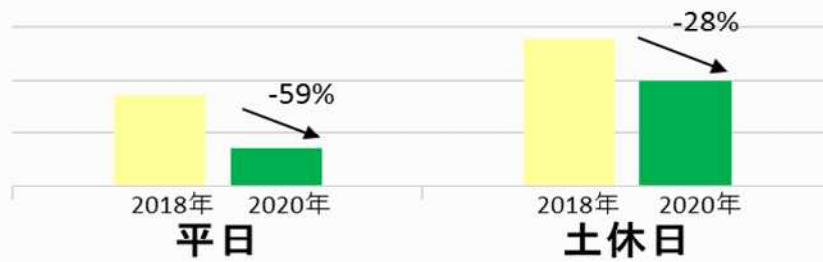

箱根湯本駅乗降人員グラフ（平日・土休日別）

※2018年同週との差（2019年は大涌谷噴火警戒レベル引き上げの影響あり）

9月6日～9月12日

8月30日～9月5日

8月23日～8月29日

8月16日～8月22日

8月9日～8月15日

8月2日～8月8日

※日曜のみ比較対象

7月26日～8月1日

7月19日～7月25日

7月12日～7月18日

7月5日～7月11日

6月28日～7月4日

6月21日～6月27日

6月14日～6月20日