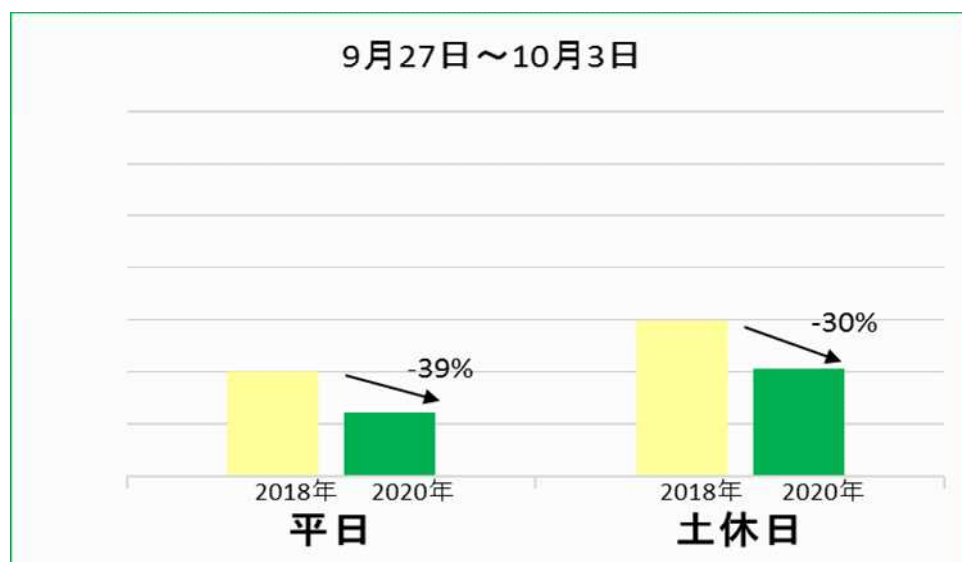

箱根湯本駅乗降人員グラフ（平日・土休日別）

※2018年同週との差（2019年は大涌谷噴火警戒レベル引き上げの影響あり）

9月6日～9月12日

8月30日～9月5日

8月23日～8月29日

8月16日～8月22日

8月9日～8月15日

8月2日～8月8日

※日曜のみ比較対象

7月26日～8月1日

7月19日～7月25日

7月12日～7月18日

7月5日～7月11日

6月28日～7月4日

6月21日～6月27日

6月14日～6月20日