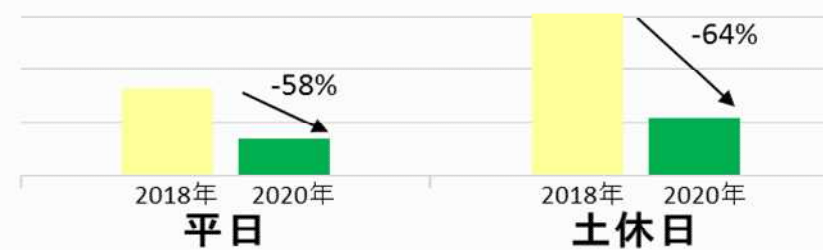

箱根湯本駅乗降人員グラフ（平日・土休日別）

※2018年同週との差（2019年は大涌谷噴火警戒レベル引き上げの影響あり）

9月6日～9月12日

8月30日～9月5日

8月23日～8月29日

8月16日～8月22日

8月9日～8月15日

8月2日～8月8日

※日曜のみ比較対象

7月26日～8月1日

7月19日～7月25日

7月12日～7月18日

7月5日～7月11日

6月28日～7月4日

6月21日～6月27日

6月14日～6月20日