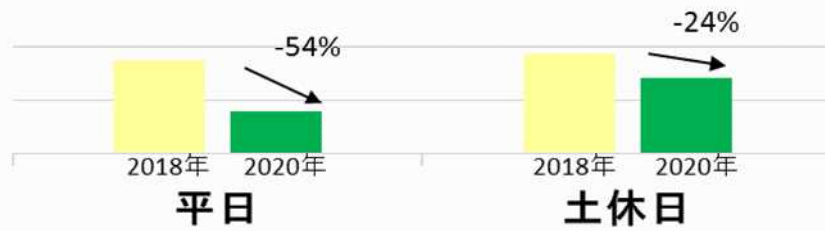

箱根湯本駅乗降人員グラフ（平日・土休日別）

※2018年同週との差（2019年は大涌谷噴火警戒レベル引き上げの影響あり）

7月26日～8月1日

7月19日～7月25日

7月12日～7月18日

7月5日～7月11日

6月28日～7月4日

6月21日～6月27日