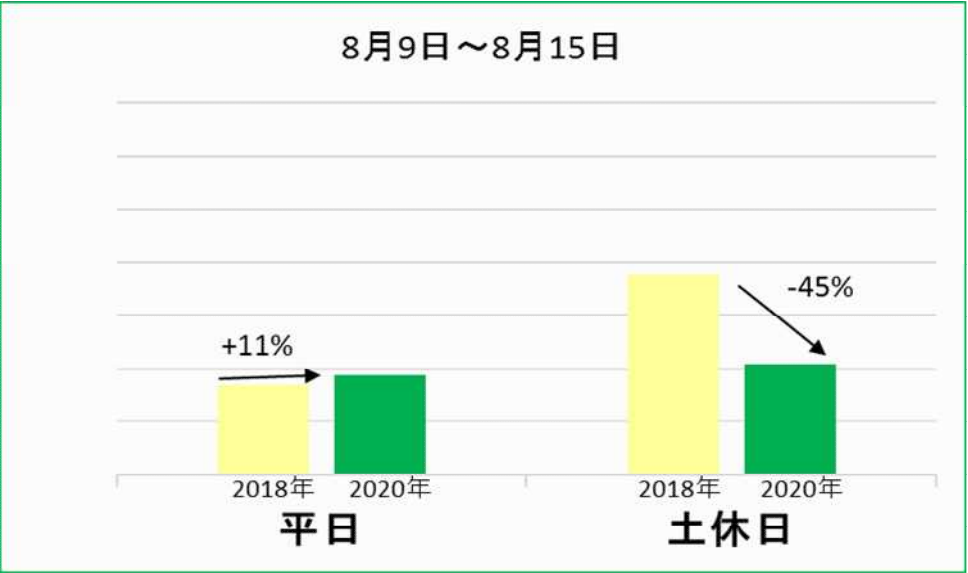

箱根湯本駅乗降人員グラフ（平日・土休日別）

※2018年同週との差（2019年は大涌谷噴火警戒レベル引き上げの影響あり）

7月26日～8月1日

7月19日～7月25日

7月12日～7月18日

7月5日～7月11日

6月28日～7月4日

6月21日～6月27日