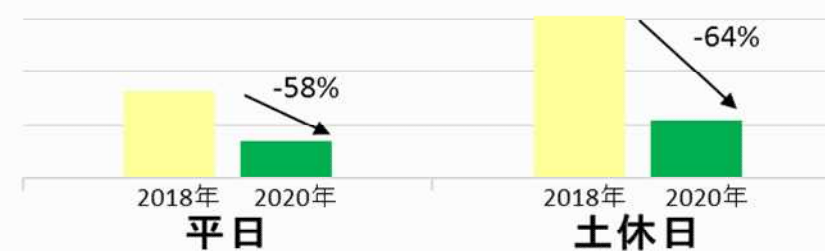

箱根湯本駅乗降人員グラフ（平日・土休日別）

※2018年同週との差（2019年は大涌谷噴火警戒レベル引き上げの影響あり）

7月26日～8月1日

7月19日～7月25日

7月12日～7月18日

7月5日～7月11日

6月28日～7月4日

6月21日～6月27日