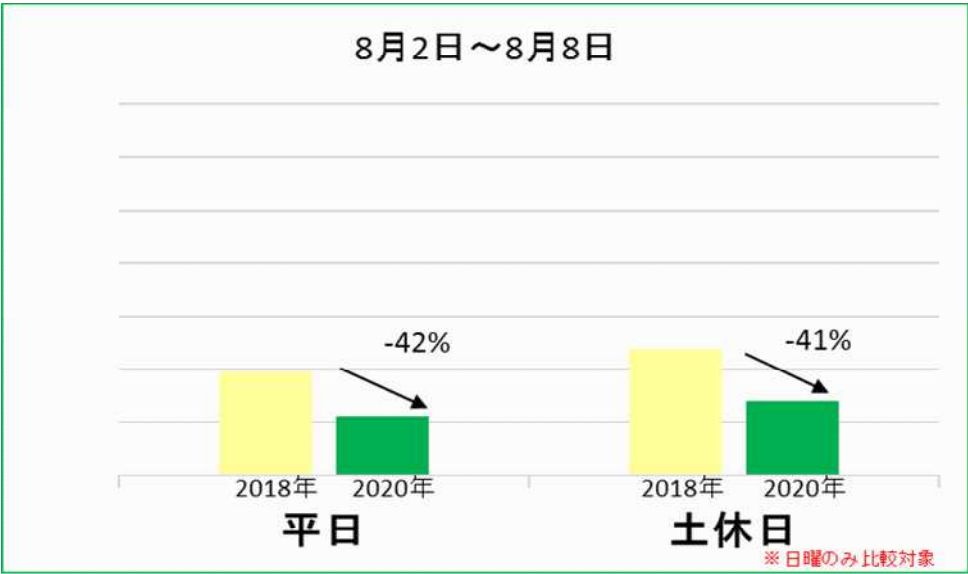

箱根湯本駅乗降人員グラフ（平日・土休日別）

※2018年同週との差（2019年は大涌谷噴火警戒レベル引き上げの影響あり）

7月26日～8月1日

7月19日～7月25日

7月12日～7月18日

7月5日～7月11日

6月28日～7月4日

6月21日～6月27日