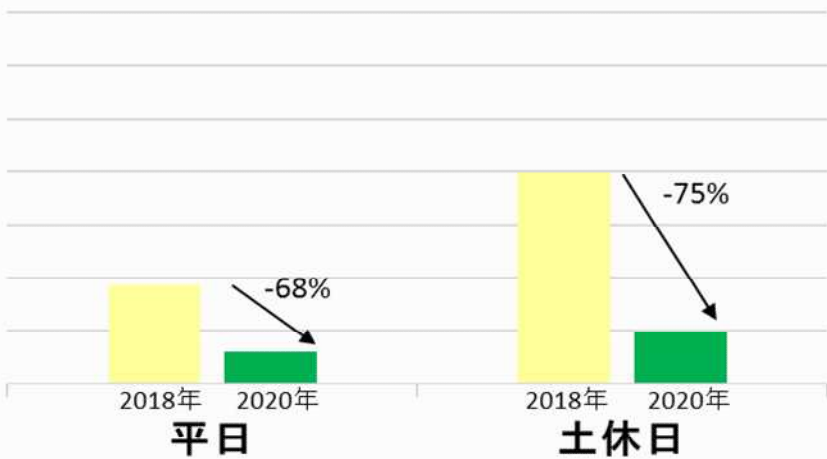

箱根湯本駅乗降人員グラフ（平日・土休日別）

※2018年同週との差（2019年は大涌谷噴火警戒レベル引き上げの影響あり）

7月26日～8月1日

7月19日～7月25日

7月12日～7月18日

7月5日～7月11日

6月28日～7月4日

6月21日～6月27日