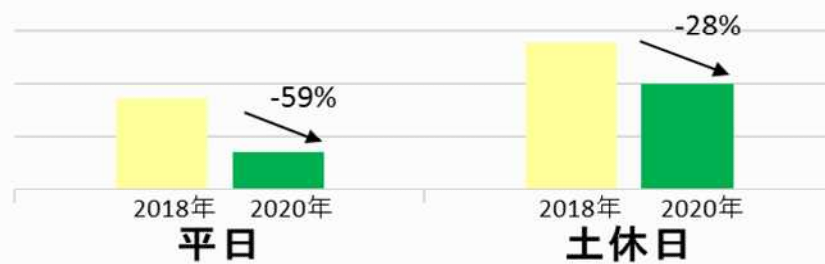

箱根湯本駅乗降人員グラフ（平日・土休日別）

※2018年同週との差（2019年は大涌谷噴火警戒レベル引き上げの影響あり）

7月26日～8月1日

7月19日～7月25日

7月12日～7月18日

7月5日～7月11日

6月28日～7月4日

6月21日～6月27日