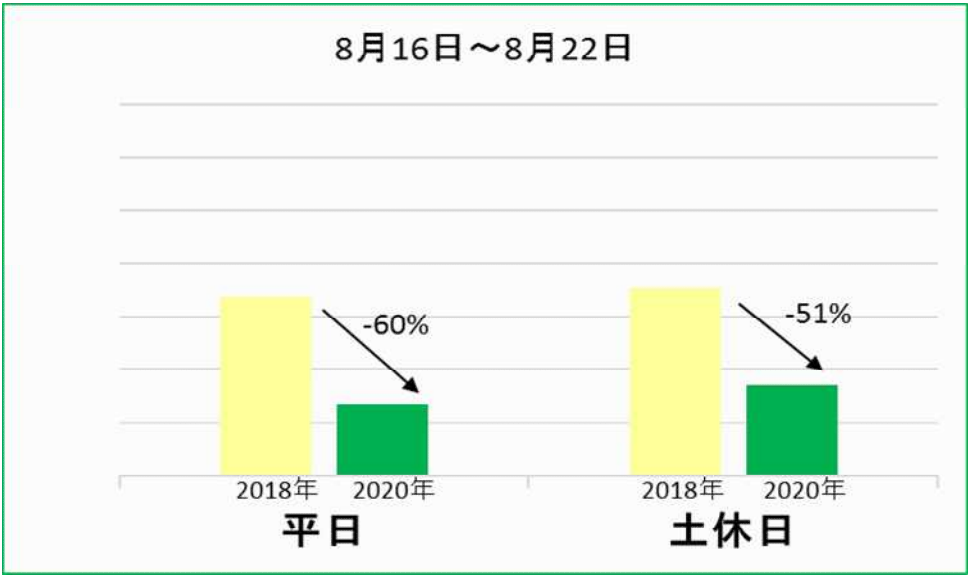

箱根湯本駅乗降人員グラフ（平日・土休日別）

※2018年同週との差（2019年は大涌谷噴火警戒レベル引き上げの影響あり）

7月26日～8月1日

7月19日～7月25日

7月12日～7月18日

7月5日～7月11日

6月28日～7月4日

6月21日～6月27日