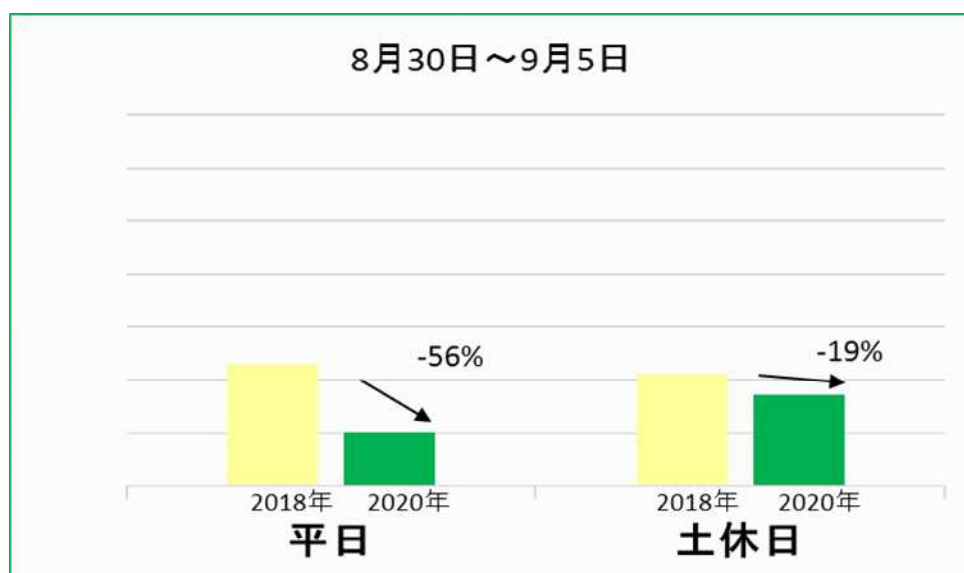

箱根湯本駅乗降人員グラフ（平日・土休日別）

※2018年同週との差（2019年は大涌谷噴火警戒レベル引き上げの影響あり）

7月26日～8月1日

7月19日～7月25日

7月12日～7月18日

7月5日～7月11日

6月28日～7月4日

6月21日～6月27日