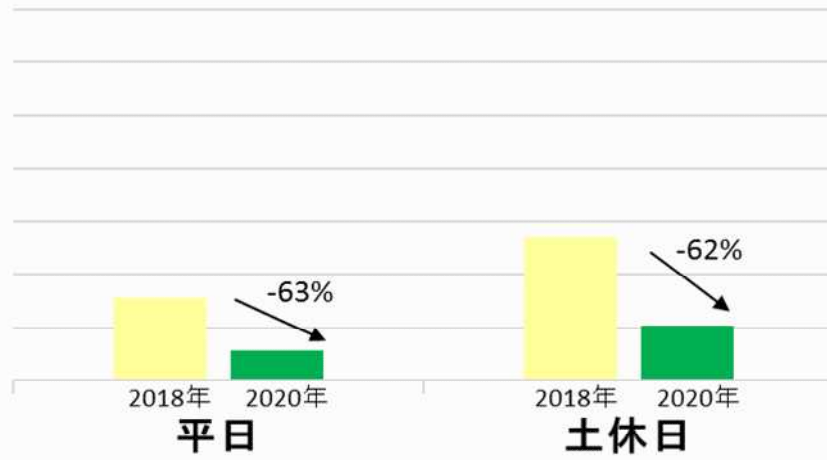

箱根湯本駅乗降人員グラフ（平日・土休日別）

※2018年同週との差（2019年は大涌谷噴火警戒レベル引き上げの影響あり）

7月26日～8月1日

7月19日～7月25日

7月12日～7月18日

7月5日～7月11日

6月28日～7月4日

6月21日～6月27日