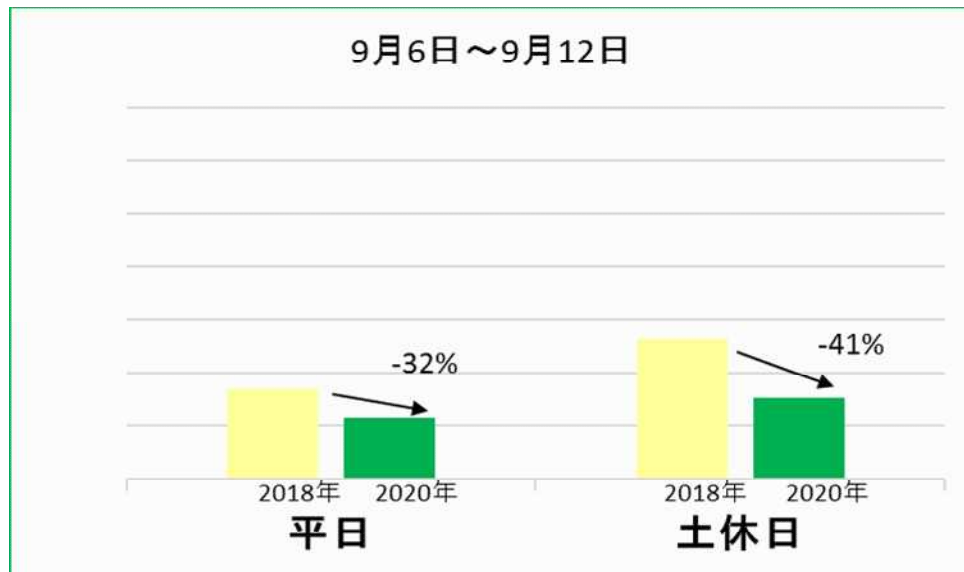

箱根湯本駅乗降人員グラフ（平日・土休日別）

※2018年同週との差（2019年は大涌谷噴火警戒レベル引き上げの影響あり）

7月26日～8月1日

7月19日～7月25日

7月12日～7月18日

7月5日～7月11日

6月28日～7月4日

6月21日～6月27日