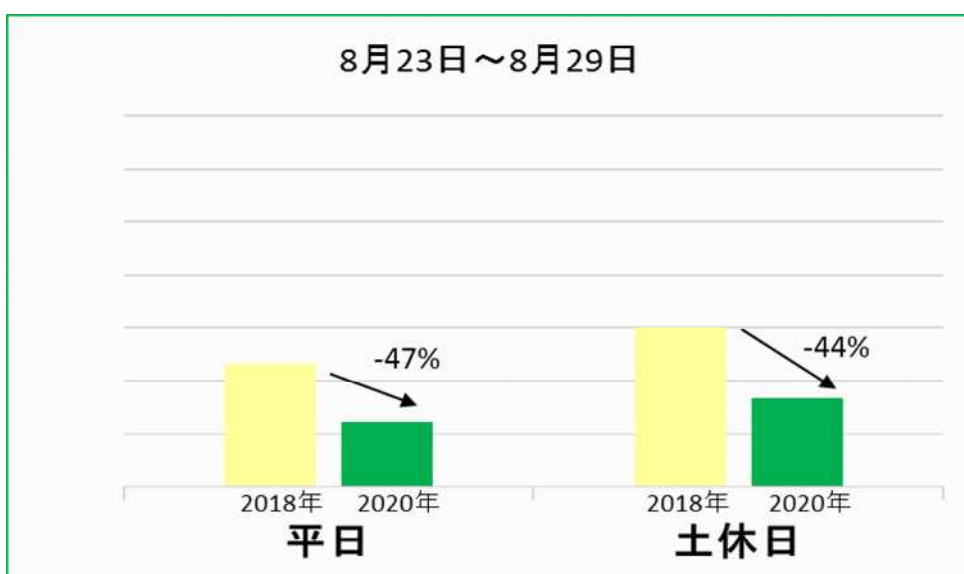

箱根湯本駅乗降人員グラフ（平日・土休日別）

※2018年同週との差（2019年は大涌谷噴火警戒レベル引き上げの影響あり）

7月26日～8月1日

7月19日～7月25日

7月12日～7月18日

7月5日～7月11日

6月28日～7月4日

6月21日～6月27日