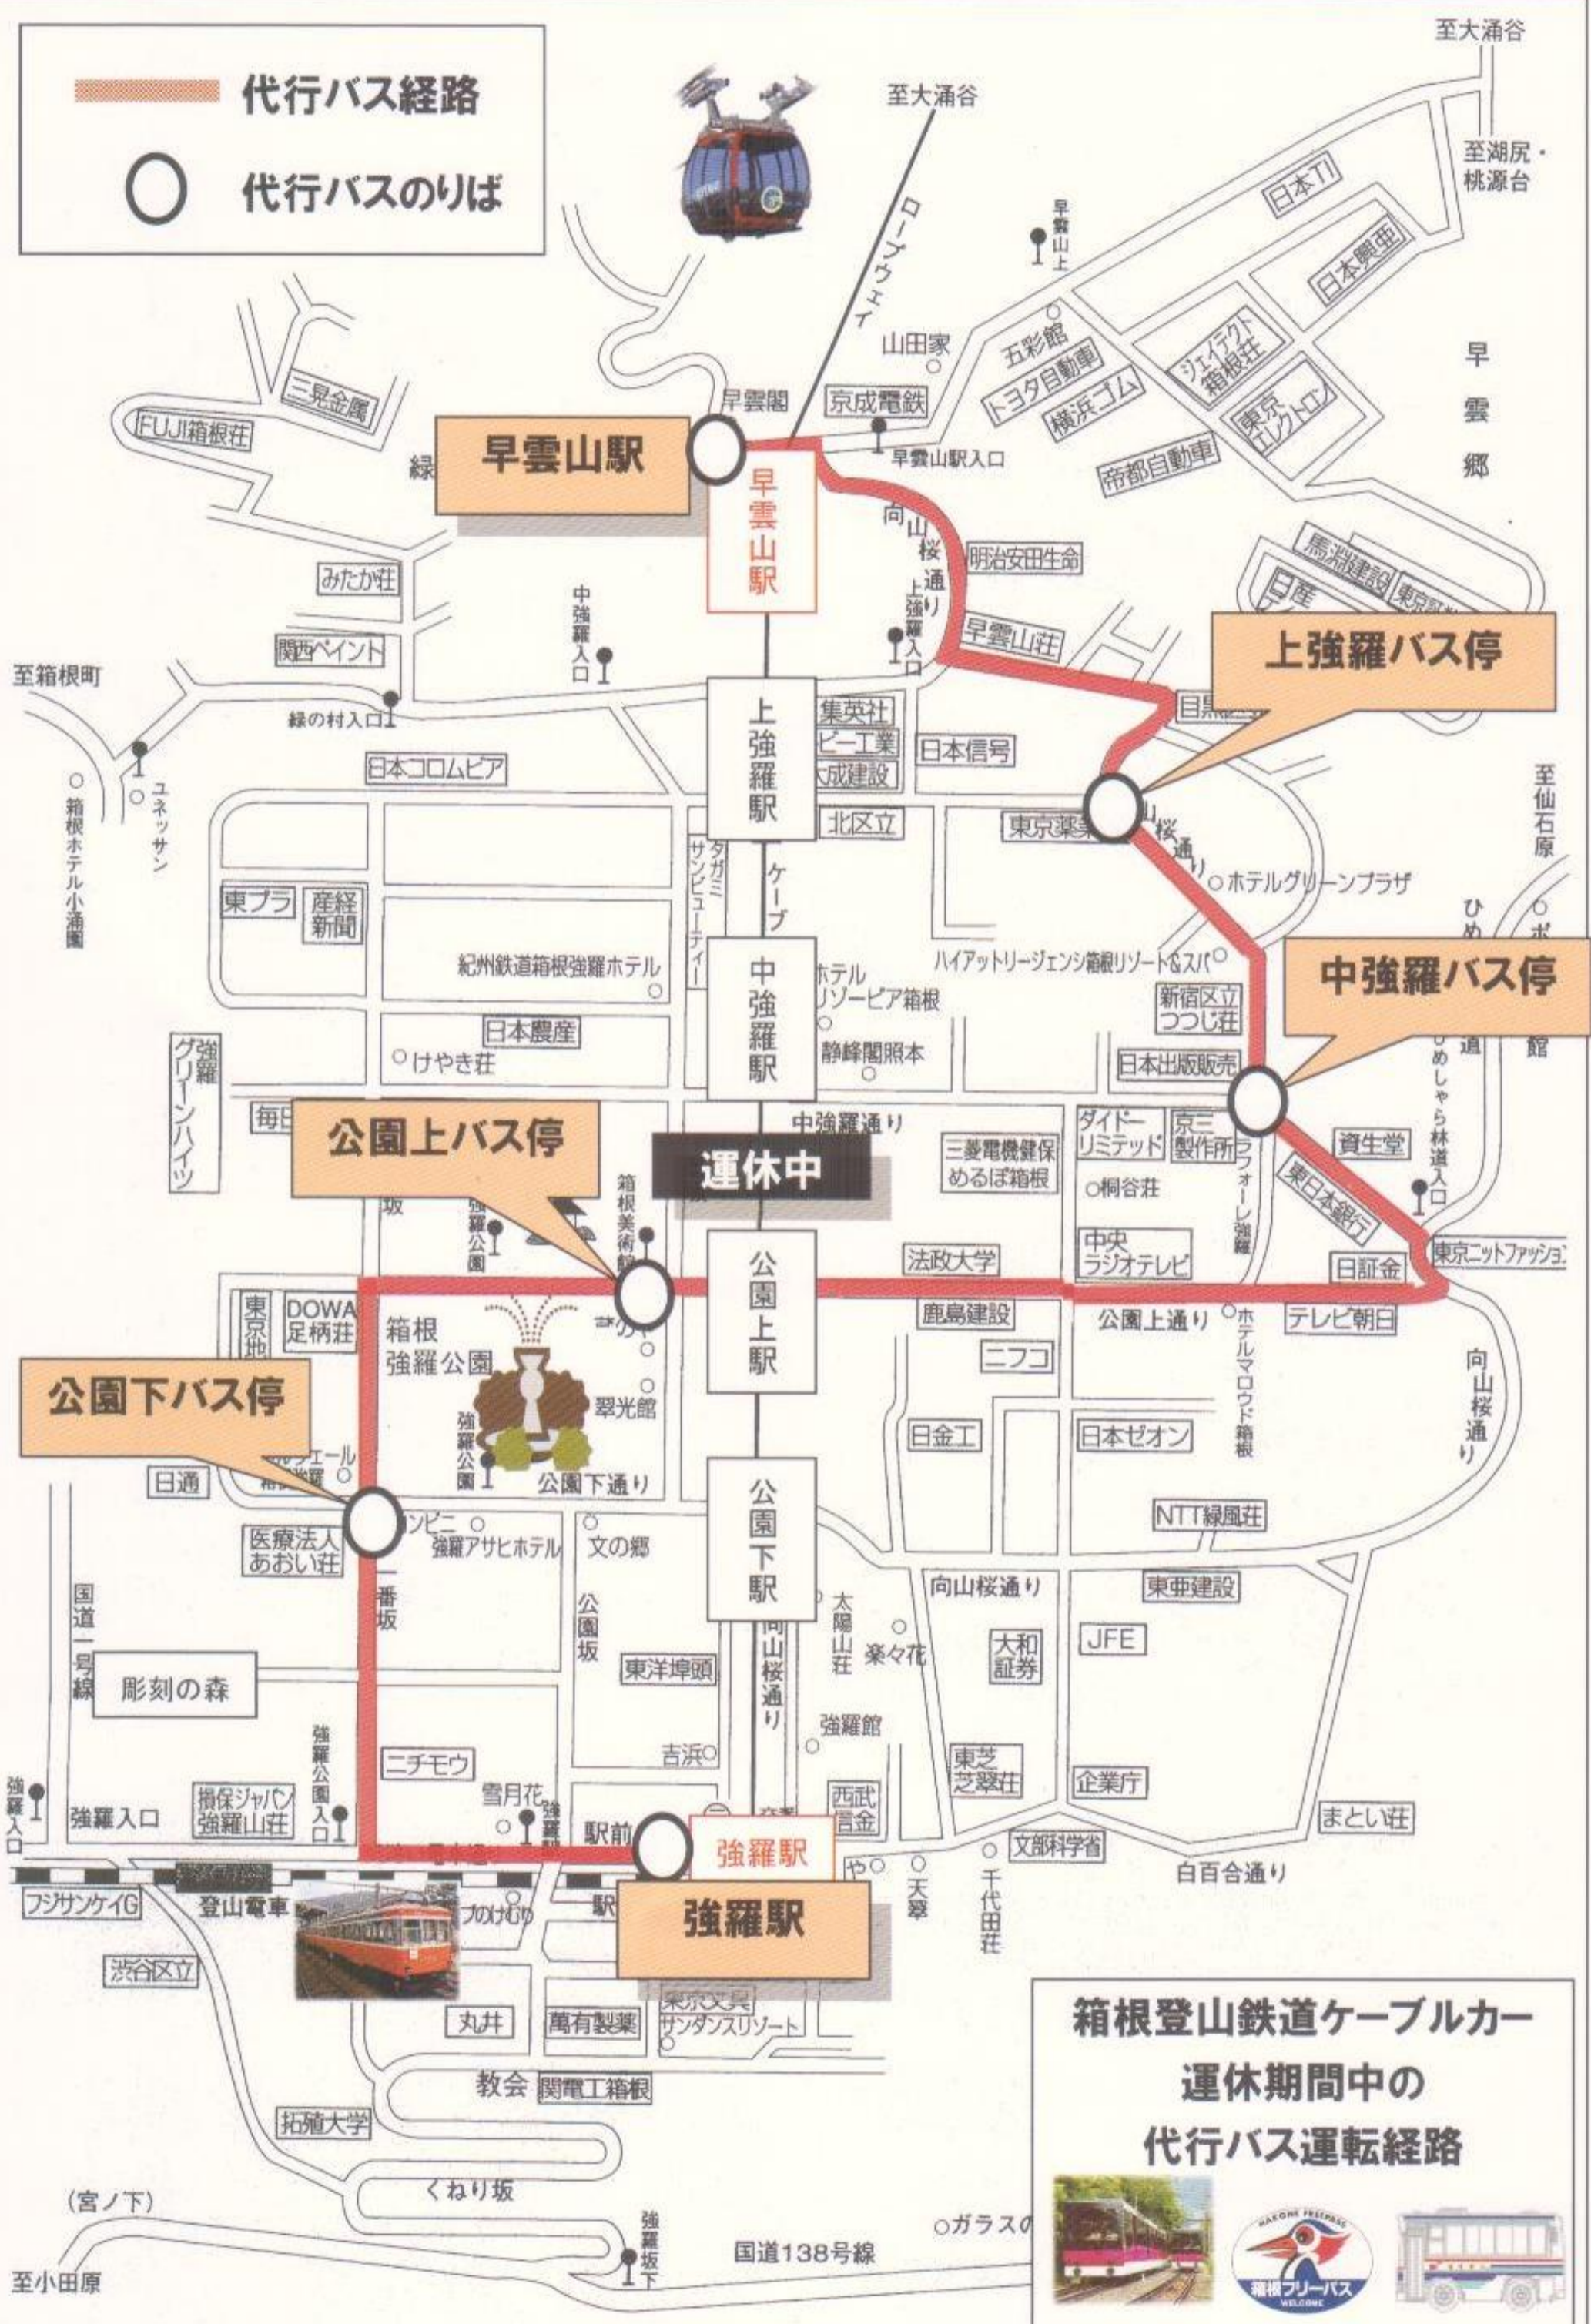

代行バス経路

代行バスのりば

**箱根登山鉄道ケーブルカー
運休期間中の
代行バス運転経路**