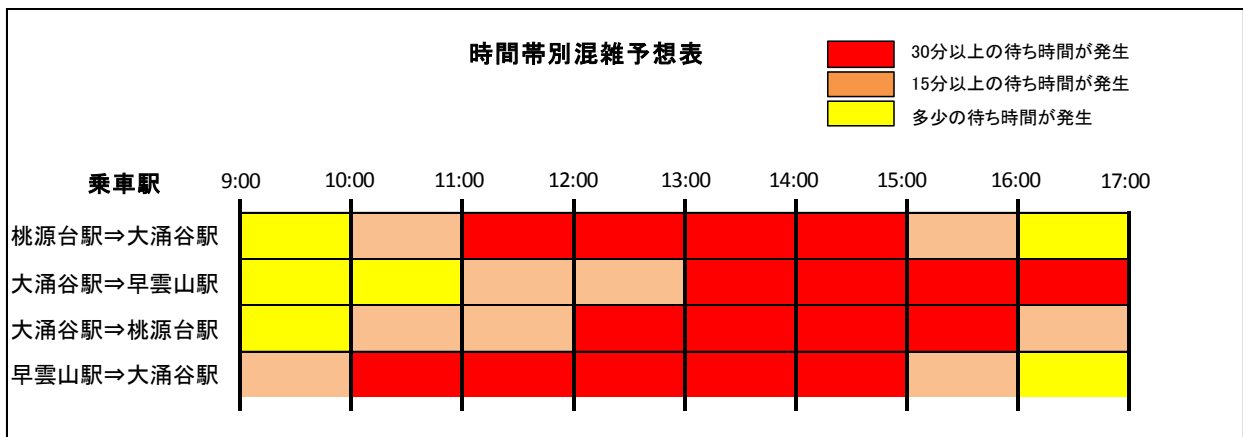

2018年お盆期間中 ロープウェイ混雑予想および沿線駐車場情報について

箱根ロープウェイでは、お盆期間中、各所で大変な混雑が予想されます。お時間にはゆとりを持ってお越しくださいますようお願いいたします。

◆ロープウェイ混雑予想カレンダー

2018年お盆期間中						
日	月	火	水	木	金	土
						8月11日 B
8月12日 B	8月13日 B	8月14日 C	8月15日 B	8月16日 A	8月17日 B	8月18日 B
8月19日 A						

混雑度 A：かなり混雑 混雑度 B：混雑 混雑度 C：少し混雑

※8月16日は、箱根強羅夏まつり大文字焼が開催されます。

※過去の混雑実績を元に予想しています

◆沿線駐車場情報

- ・姥子駐車場 約 90 台（無料）
- ・早雲山駐車場 約 110 台（無料）
- ・大涌谷駐車場 約 150 台（有料）
- ・桃源台駐車場 約 40 台・約 200 台（無料・有料）

※大涌谷駐車場情報に関してはこちらもご確認ください。