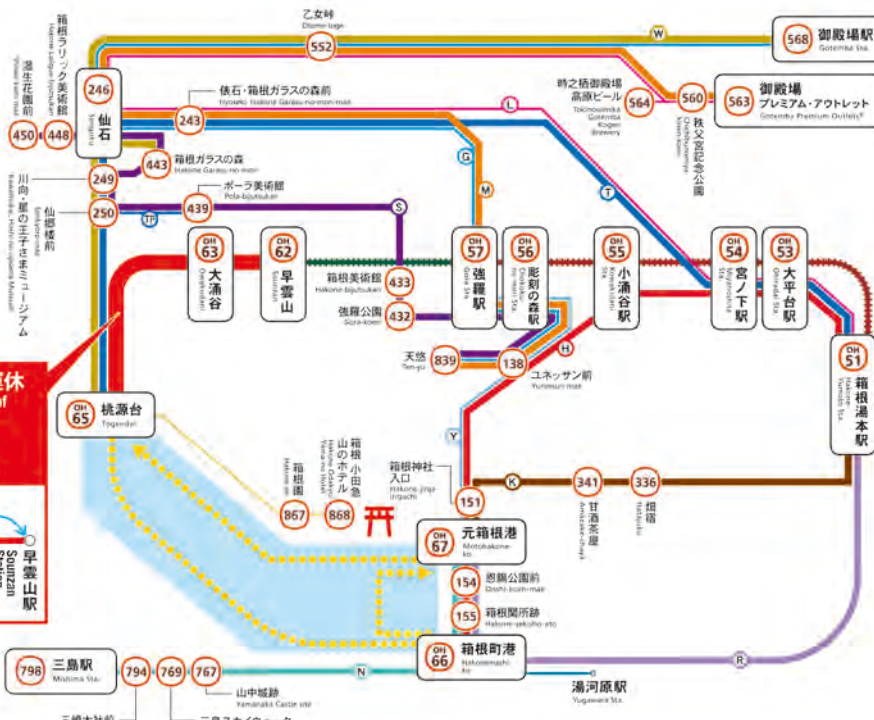

- 箱根登山電車
  Hakone Tozan Railway
- 箱根登山ケーブルカー
  Hakone Tozan Cable Car
- 箱根ロープウェイ
  Hakone Ropeway
- 箱根海賊船
  Hakone Sightseeing Cruise
- 箱根登山バス (指定区間)
  Hakone Tozan Bus (designated areas only)
- T 桃源台線
  Toyendai Line
- HT 桃源台線 (ポーラ美術館行き)
  Toyendai Line (via Pola Museum)
- H 箱根町線
  Hakone-machi Line
- L アウトレット・時之栖線
  Outlet/Tokino-suzuka Line
- G 御殿場線
  Gotemba Line
- K 箱根旧街道線
  Hakone Spakaido Line
- R 箱根新道線
  Hakone Shinodo Line
- Y 強羅線
  Gora Line
- 観光施設めぐりバス (箱根登山バス)
  "KANKO SERVICE" (Hakone Tozan Bus)
- ポーラ美術館経由
  Via Pola Museum of Art
- M 宮城野経由
  Via Miyajiro
- 小田急箱根高速バス (指定区間)
  Odakyu Hakone Highway Bus (designated areas only)
- W 新宿・箱根線
  Shinjuku-Hakone Line
- 東海バスオレンジシャトル (指定区間)
  Tokei Bus Orange Shuttle (designated areas only)
- N 三島線
  Mishima Line

箱根ロープウェイ運休
Suspension of operation of the Hakone Ropeway

代行バス運行
Substitute Bus Service