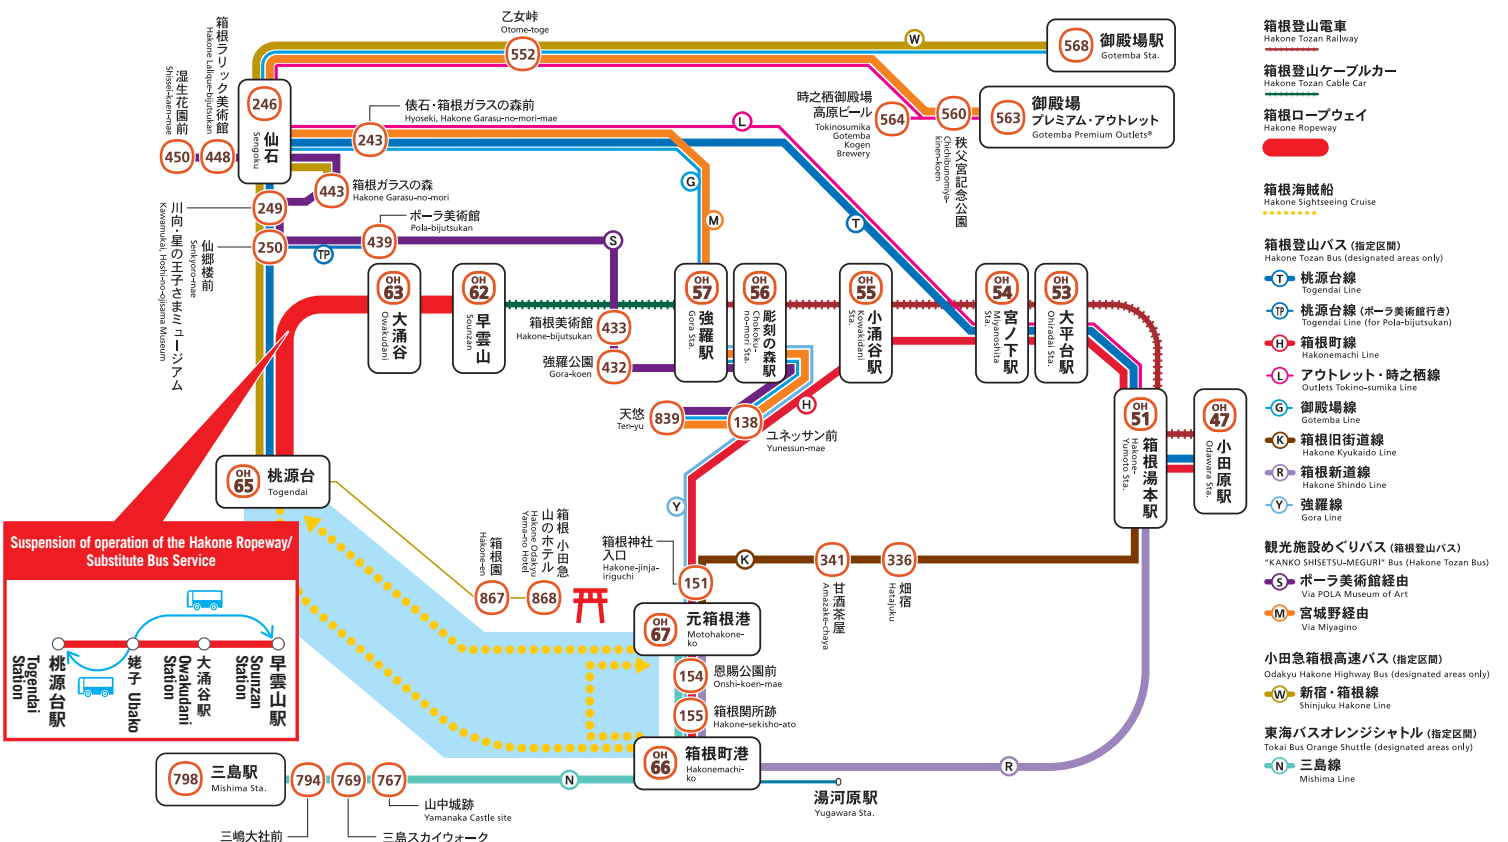

由於箱根町大涌谷火山口周邊實施進出管制，箱根空中纜車將暫停行駛，改以下述的代行巴士提供服務。

하코네마치 오와쿠다니 화구 주변의 출입 규제에 인하여 운영을 보류 중인 하코네 로프웨이는, 아래와 같이 대체버스로 운행하고 있습니다.

Operating Sections 運行區間 运行区间 운행 구간

Hakone Ropeway Sounzan Station – Ubako – Togendai Station

*The bus does not stop at Owakudani Station.

箱根空中纜車 早雲山站~姥子~桃源台站

*巴士不停靠大涌谷站

箱根空中纜車 早雲山站~姥子~桃源台站

*巴士不停靠大涌谷站

하코네 로프웨이 소운잔역~우바코~도젠다이역

*버스는 오와쿠다니역에 정차하지 않습니다.

Tickets 車票 车票 승차권

Hakone Freepass, Fuji Hakone Pass and Hakone Kamakura Pass are accepted.

持有箱根周遊券、富士箱根周遊券、箱根鎌倉周遊券的遊客可免費搭乘。

*未持有箱根周遊券、富士箱根周遊券、箱根鎌倉周遊券的遊客，可支付箱根空中纜車的普通票價搭乘。

持有箱根周遊券、富士箱根周遊券、箱根鎌倉周遊券的遊客可免費搭乘。

*未持有箱根周遊券、富士箱根周遊券、箱根鎌倉周遊券的遊客，可支付箱根空中纜車的普通票價搭乘。

하코네 프리패스, 후지 하코네 패스, 하코네 가마쿠라 패스로 이용하실 수 있습니다.

*하코네 프리패스, 후지 하코네 패스, 하코네 가마쿠라 패스를 소지하지 않으신 고객님의 하코네 로프웨이 일반 운임으로 이용하실 수 있습니다.

Operating Times 運行時間 运行时间 운행 시간

9:00AM – 5:00PM (Scheduled)

Between Sounzan and Togendai Stations (An approximately 25 minute ride)

*Buses run every 15 to 20 minutes; however, traffic conditions may affect times.

*Operating hours may be extended/shortened depending on conditions.

9:00~17:00 (預定)

早雲山站~桃源台站 所需時間/約25分鐘

*計劃行駛間隔約15分鐘~20分鐘，但可能會因道路堵塞等而延遲。

*可能會因時期而延長/短縮運行時間。

9:00~17:00 (預定)

早雲山站~桃源台站 所需時間/約25分鐘

*計劃行駛間隔約15分鐘~20分鐘，但可能會因道路堵塞等而延遲。

*可能會因時期而延長/短縮運行時間。

9:00~17:00 (예정)

소운잔역에서 도젠다이역까지 소요 시간: 약 25분

*약 15분~20분 간격으로 운영을 계획하고 있으나, 도로 혼잡 등으로 인해 시간이 더 소요될 수도 있습니다.

*시기에 따라 운행 시간을 연장 혹은 단축할 수 있습니다.

For Inquiries

● Odakyu Sightseeing Service Center Shinjuku West / TEL: 03-5909-0211 (8:00AM – 6:00PM)

For more information about the suspension of operation of the Hakone Ropeway and about the substitute bus service, and for information about other places to visit in the Hakone area besides Owakudani, please visit the "Hakone -Your Guide to All things Hakone -" tourist information website.

關於箱根空中纜車的停駛、代行巴士的運行，以及大涌谷方向以外的景點，請參考觀光資訊網「Hakone -Your Guide to All things Hakone -」。

关于箱根空中纜車的停駛、代行巴士的運行，以及大涌谷方向以外的景點，請參考觀光信息网「Hakone -Your Guide to All things Hakone -」。

하코네 로프웨이의 운휴와 대체버스 운행에 관한 안내 및 오와쿠다니 이외 지역의 볼거리는 관광 정보 사이트 'Hakone -Your Guide to All things Hakone -' 를 참고해주세요.

English

繁體中文

簡體中文

한국어