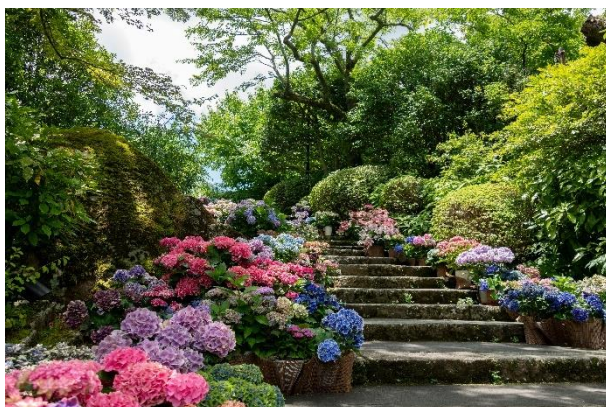

2026年5月28日

**大好評！あじさいに囲まれて撮影できる
フォトスポットが今年も登場！
～期間限定のあじさいスイーツも好評発売中～**

箱根強羅公園では、6月1日から6月30日まで、昨年多くのお客さまにご好評いただいた「あじさいフォトスポット」が登場します。園内にある白雲洞茶苑から噴水池へ続く階段に、可愛らしいピンク色の八重咲品種「恋心」や、小花が繙状に咲く「テマリテマリ」など100鉢以上の様々なあじさいを並べ、色とりどりの花々に囲まれて撮影いただけます。さらに6月下旬には、アメリカ原産の白いあじさい「アナベル」が見頃を迎え「アナベルロード」として散策をお楽しみいただけます。

加えて、園内のサンドイッチ料理レストラン「一色堂茶廊」では、あじさいアフタヌーンティーを販売しているほか、体験工房「箱根クラフトハウス」では、期間限定であじさい模様のとんぼ玉を制作することができます。

ぜひ箱根の風物詩「あじさい」を箱根強羅公園でお楽しみください。

フォトスポットイメージ（昨年の様子）

アナベルロード（昨年の様子）

記

1. あじさいフォトスポットについて

白雲洞茶苑前から噴水池へ続く階段にフォトスポットが登場し、色とりどりのあじさいと一緒に写真を撮影することができます。白雲洞茶苑前には、涼しげなあじさいを浮かべた「花手水」をお楽しみいただけます。