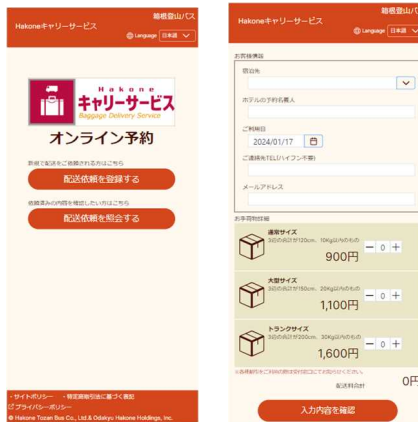

2024年9月17日

箱根登山バス株式会社

～箱根湯本駅から宿への荷物配送「箱根キャリーサービス」～ 予約可能な宿泊施設が箱根山内の60施設から 約300施設へ大幅に拡大します！

👜 事前オンライン予約がますます便利に 👜

小田急グループの箱根登山バス株式会社（本社：神奈川県小田原市 社長：野村尚廣）では、2024年2月からサービスを開始した、箱根湯本駅から宿への荷物配送を行う「箱根キャリーサービス」事前オンライン予約について10月1日（火）より、配送先施設数を現行の60施設から、通常の窓口受付と同じ約300施設へ大幅に拡大します。

混雑時でもスイスイ受付、便利な事前オンライン予約の詳細は下記のとおりです。

ウェブサイトイメージ(モバイル)