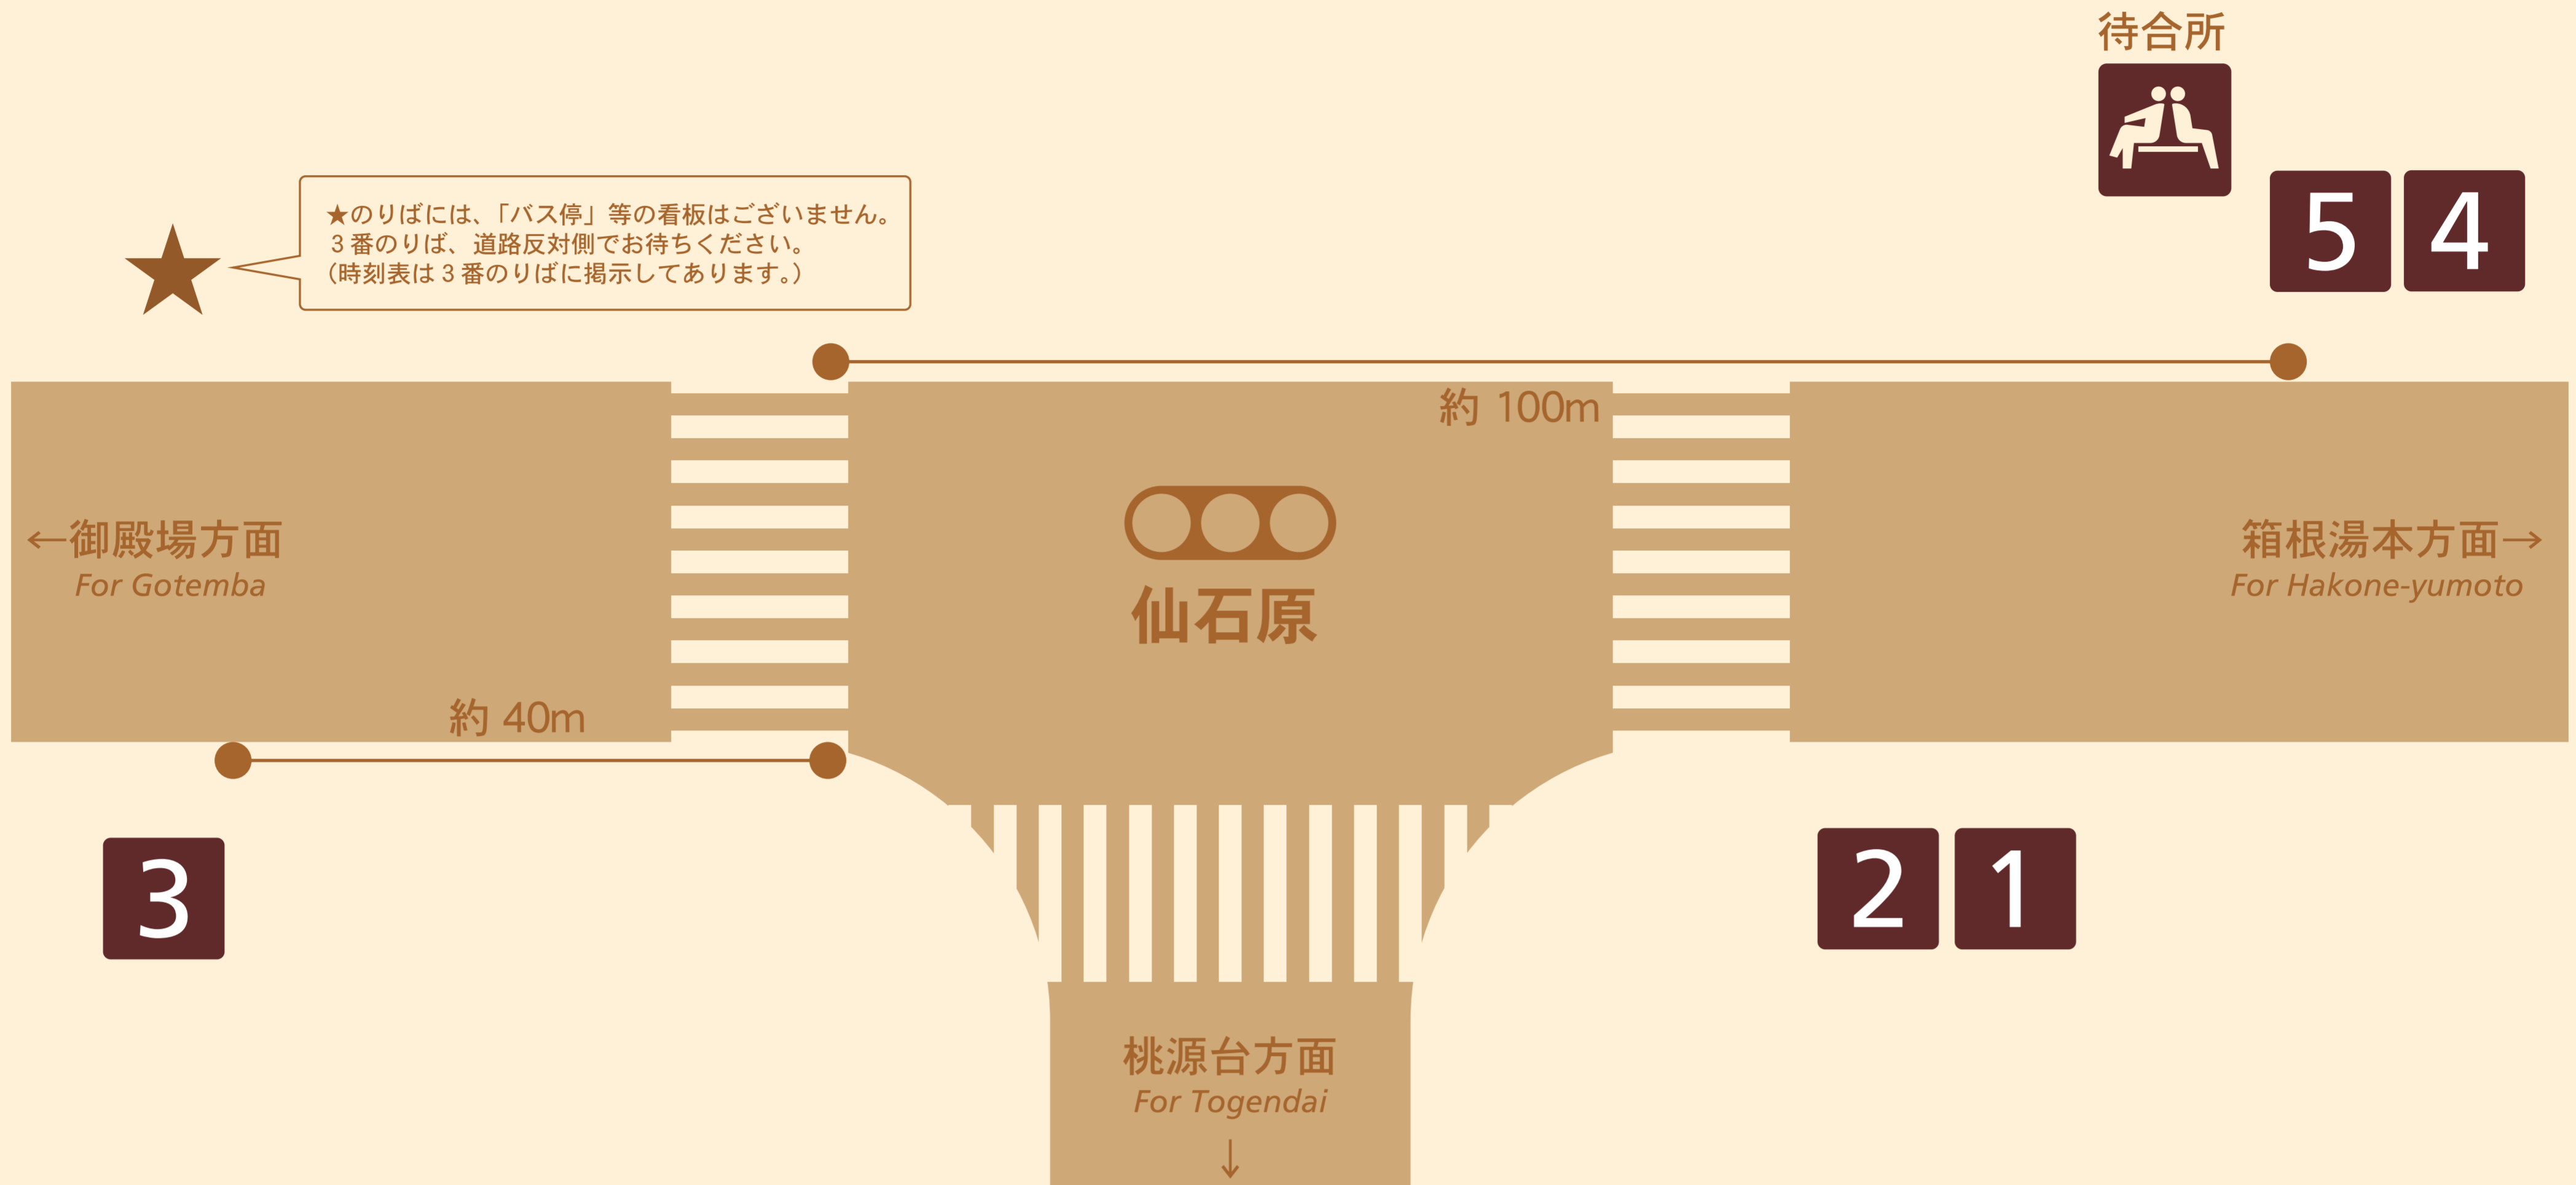

仙石 バスのりばご案内

Sengoku Bus Stop Guide

★のりばには、「バス停」等の看板はございません。
3番のりば、道路反対側でお待ちください。
(時刻表は3番のりばに掲示してあります。)

のりば Bus Stop	路線記号 Route No.	目的地 Destination
1	T TG TP	桃源台 Togendai ポーラ美術館 Pola bijutsukan
2	S M	湿生花園前 Shissei-kaen-mae
3	L M G W	御殿場プレミアム・アウトレット Gotemba Premium Outlets 御殿場駅 Gotemba Stn. 新宿駅 (小田急ハイウェイバス) Shinjuku Stn. (Odakyu Highway Bus)
4	T TP L	箱根湯本駅・小田原駅 Hakone-yumoto Stn. / Odawara Stn.
5	TG S M G	強羅駅 Gora Stn. 強羅駅・小涌園・ユネッサン前・天悠 Gora Stn. / Kowaki-en / Yunessun-mae / Tenyu
★	W	箱根園・山のホテル・元箱根港 (小田急ハイウェイバス) Hakone-en / Yama-no-hotel / Motohakone-ko (Odakyu Highway Bus)