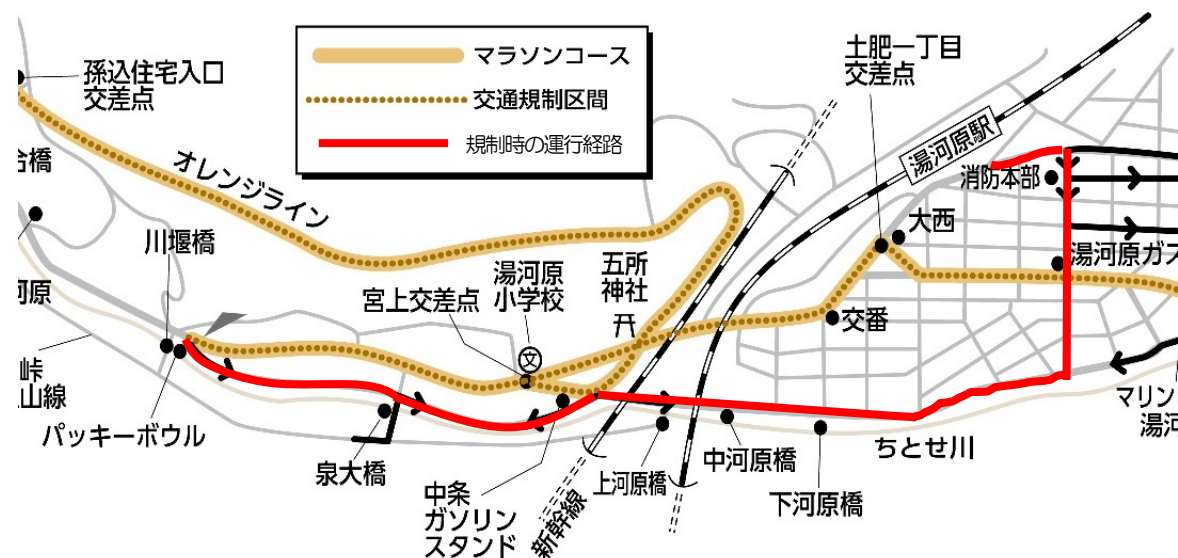

令和5年3月 26 日(日)

湯河原温泉オレンジマラソン大会開催のため

☆ **奥湯河原 発** ↔ **湯河原 駅 発**

(9:25 発～11:10 発)

(9:36 発～11:15 発)

奥湯河原系統で上記の間のバスは、明店街、宮下、五所神社、小学校前、泉入口、宮上会館では乗降できません。

☆ **ゆずり葉団地上 発** ↔ **湯河原 駅 発**

(10:35 発)

(10:15 発)

ゆずり葉団地上系統で上記のバスはAコープ前、明店街では乗降できません。

※ 9:30～11:30の間
湯河原駅から理想郷まで
直行運転となりますので
ご注意ください。

湯河原温泉オレンジマラソン実行委員会
湯河原町・湯河原町教育委員会

箱根登山バス(株)
伊豆箱根バス(株)