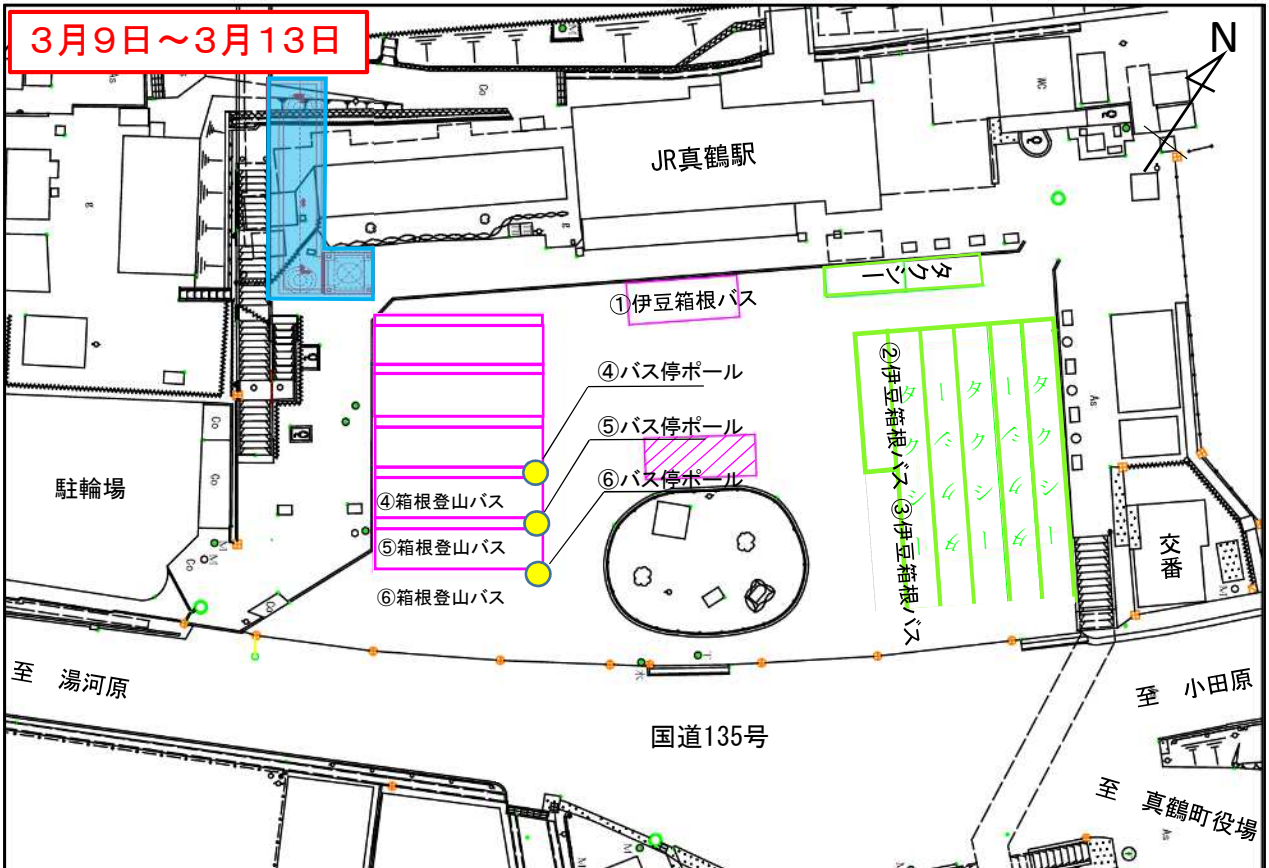

バス停留所の移動について

※④湯河原駅ゆき (コミュニティバス)
⑤湯河原駅ゆき (天保山経由)
⑥湯河原駅ゆき (吉浜経由)