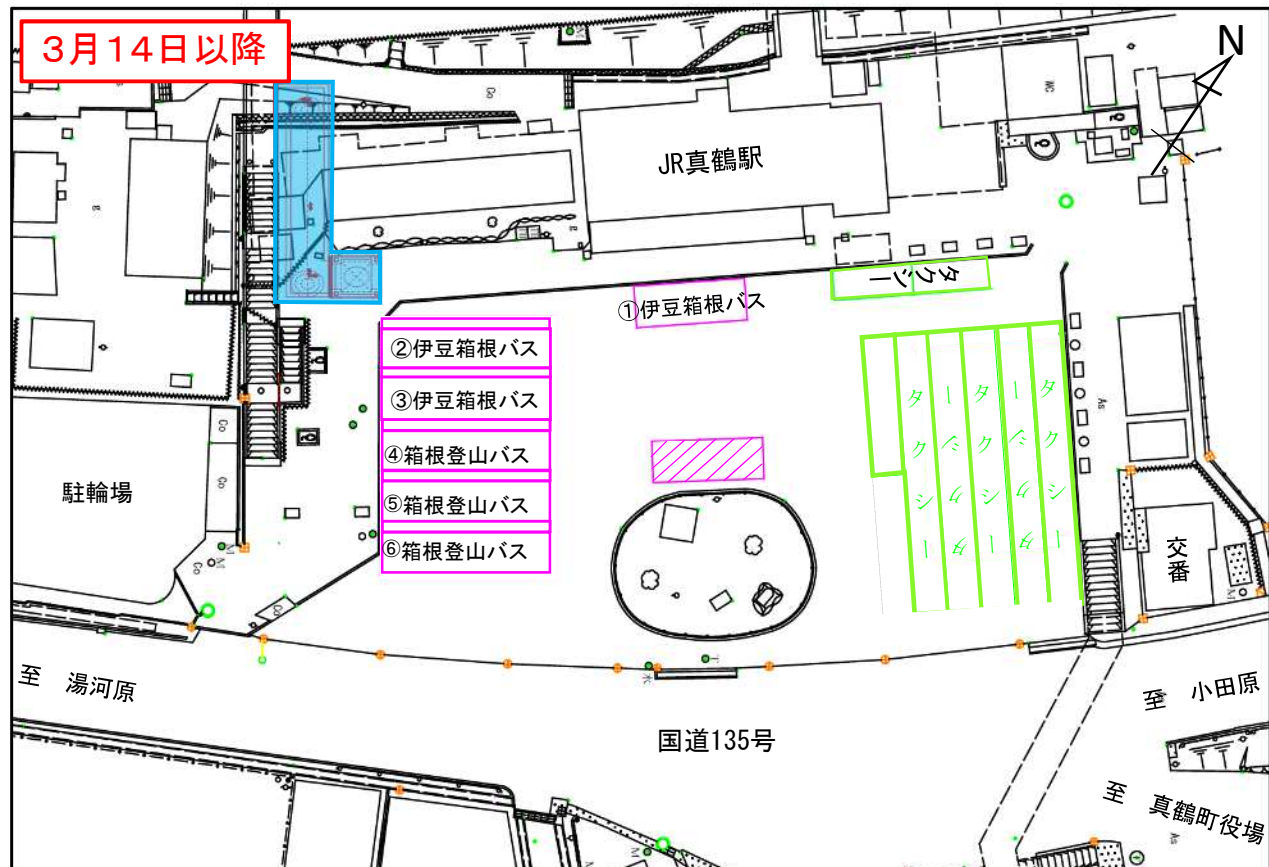

バス停留所の移動について

※④湯河原駅ゆき (コミュニティバス)
⑤湯河原駅ゆき (天保山経由)
⑥湯河原駅ゆき (吉浜経由)