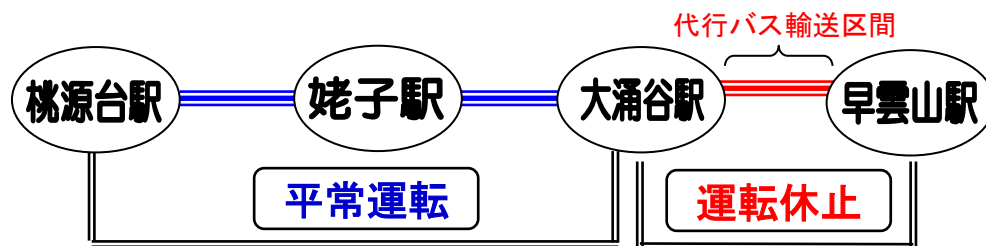

2022年4月14日

お客さま各位

箱根登山鉄道株式会社

箱根ロープウェイ定期点検整備工事実施に伴う一部区間営業運転休止について

当社では、箱根ロープウェイ定期点検整備工事の実施に伴い、下記のとおり一部区間の営業運転を休止し、その区間の代行バス輸送を実施いたします。

工事期間中はご不便をお掛けいたしますが、何卒ご理解の程よろしくお願い申し上げます。

記

1. 運休期間及び運休区間について

～箱根ロープウェイ～

【 早雲山駅～大涌谷駅間 】

2022年6月7日（火）から2022年6月9日（木）まで ※3日間

2. 代行バス輸送について

(1) 輸送期間 6月7日（火）～6月9日（木）

(2) 輸送時間 9時00分～16時15分

*新型コロナウイルスの感染拡大状況により、箱根ロープウェイの営業時間および代行バスの輸送時間に変更となる場合がございます。

(3) 輸送区間 早雲山駅～大涌谷駅（所要時間：片道約10分）