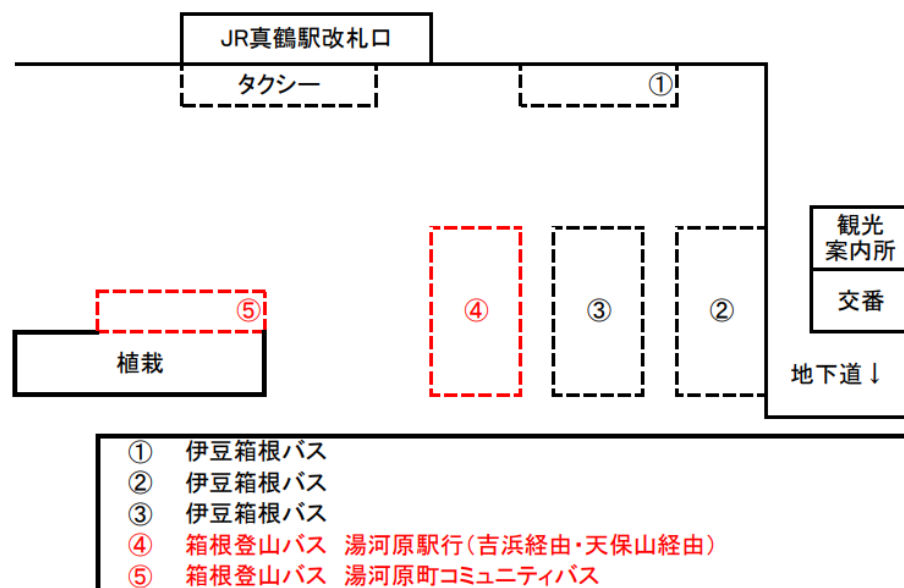

#### 記

1 バスのりば変更期間

2022年4月2日（土）～12月28日（水）（予定）

2 バスのりば位置（別紙参照）

バスのりばの位置は、小田原側の現 タクシー停留所へ移動します。

<変更前>

4 番線 湯河原駅ゆき（天保山経由）

5 番線 湯河原駅ゆき（長窪・吉浜経由、福浦・吉浜経由）

6 番線 湯河原駅ゆき（湯河原町コミュニティバス）

7 番線 小田原駅ゆき ※4月1日（金）で路線廃止

<変更後>

4 番線 湯河原駅ゆき（天保山経由、長窪・吉浜経由、福浦・吉浜経由）

5 番線 湯河原駅ゆき（湯河原町コミュニティバス）

3 位置図

4 お問い合わせ

箱根登山バス株式会社 湯河原営業所