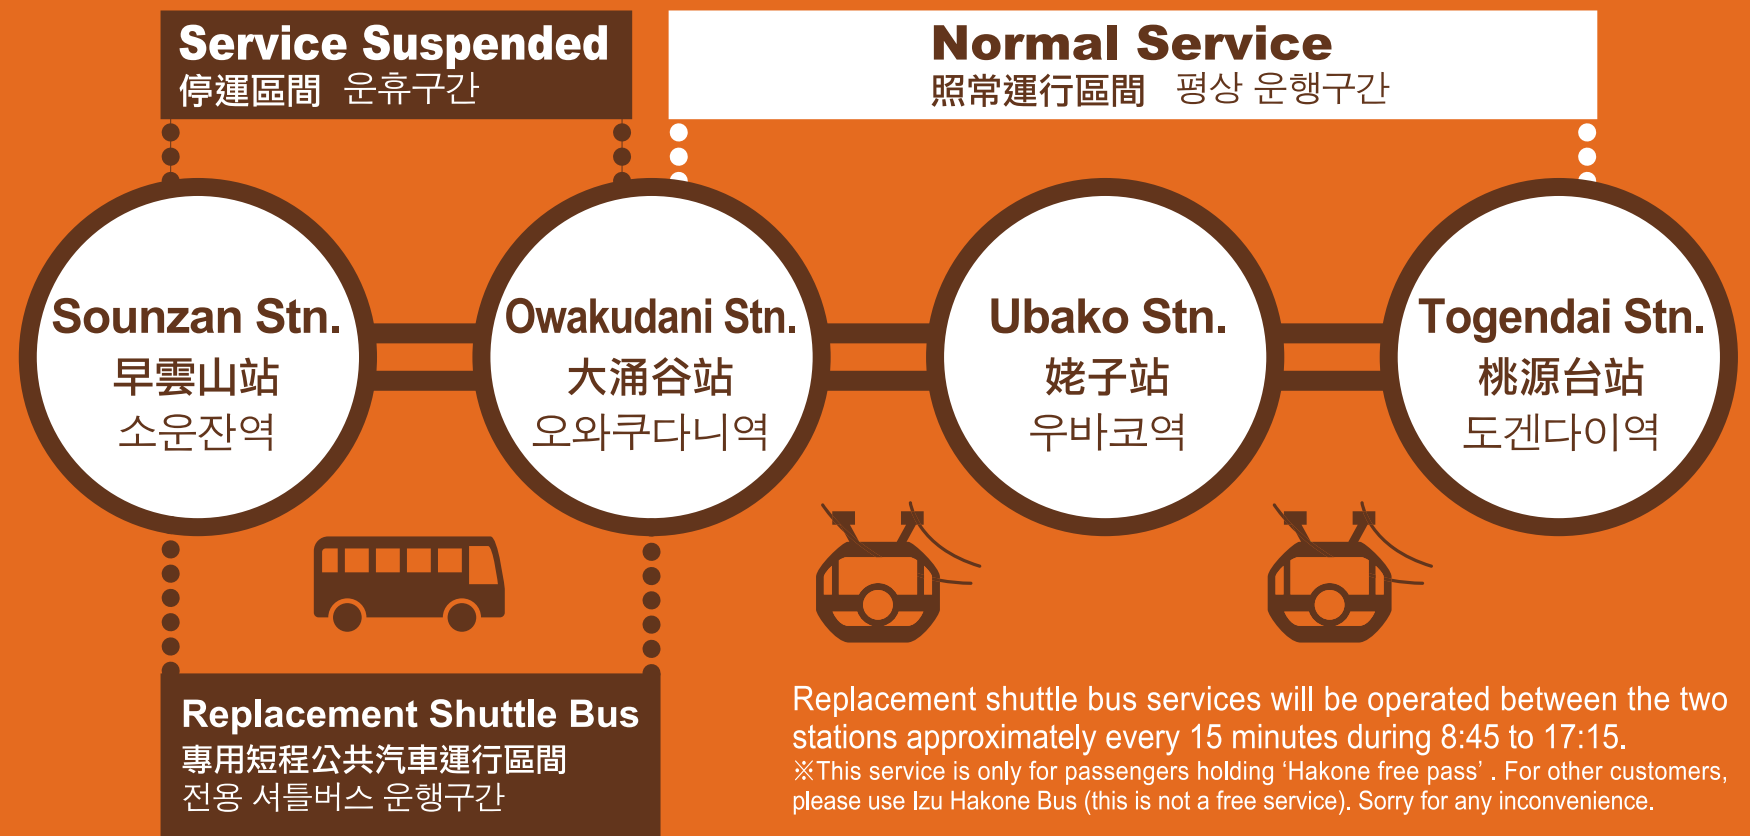

Hakone Ropeway 箱根 空中纜車 하코네 로프웨이

Temporary Suspension of Service for Regular Maintenance between Sounzan Station and Owakudani Station

關於早雲山站~大涌谷站區間停運的通知

소운잔역~오와쿠다니역 구간 운휴 안내

The ropeway service will run as normal between Owakudani Station and Togendai Station.

大涌谷站⇔桃源台站區間照常運行

오와쿠다니역⇔도겐다이역 구간은 정상시대로 운행

Period of service suspension

停運時間 운휴기간

2010

Mon. March 1

3月1日(星期一) 3월 1일(화)

Fri. March 5

3月5日(星期五) 3월 5일(토)

Replacement shuttle bus services will be operated between the two stations approximately every 15 minutes during 8:45 to 17:15.

※This service is only for passengers holding 'Hakone free pass'. For other customers, please use Izu Hakone Bus (this is not a free service). Sorry for any inconvenience.

早雲山站~大涌谷站區間(停運區間)從8:45時到17:15時,每隔15分鐘發運一趟短程公共汽車。
※專用短程公共汽車的可乘對象僅限於持有本公司的箱根周遊票、車船票等車票的旅客。其他的旅客請乘坐伊豆箱根公共汽車(株)的定期路線公共汽車。

소운잔역~오와쿠다니역 구간(운휴기간)은 전용 셔틀버스를 8:45~17:15까지 15분 간격으로 운행합니다.
※전용 셔틀버스는 하코네 프리패스, 승선권 등 당사의 승차권을 소지하신 고객에 한하여 이용하실 수 있으며, 그 밖의 고객들은 이즈하코네버스(주) 정기 노선버스를 이용하셔야 합니다.